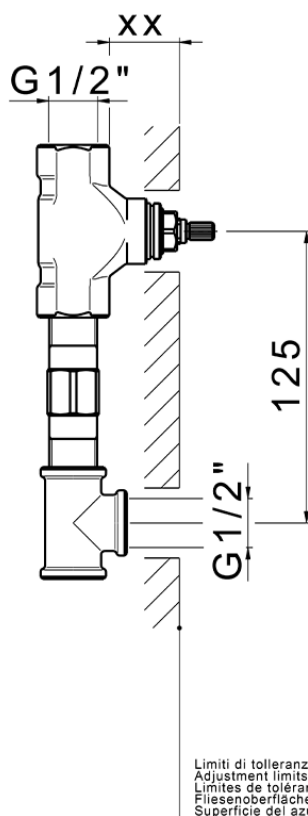

Parte empotrada lavabo de pared EMPOTRADO_ZA033511

Serie's code	Size XX
CX 1351	20-35
CF 1351	20-35
CX 0331	20-35
CF 0331	20-35
CX 0200	20-35
CF 0200	20-35
BA 1351	20-35
GS 1351	20-35
GL 1351	20-35
MN 1351	20-35
LN 1351	20-35
LV 1351	33-48
LY 1351	33-48
CU 1351	33-48
SM 1351	30-45
AA 1351	10-30
AC 1351	10-30
AR 1351	15-25
PZ 1351	10-30
RG 1351	10-30
TS 1351	10-30
VT 1351	10-30
CS 1351	10-30
WA 1351	45-68
X1 1351	33-45
X2 1351	33-45
X3 1351	33-45
X4 1351	33-45
X5 1351	33-45
RI 1351	20-35
RM 1351	20-35

ZA033511

<https://es.cisal.it/parte-empotrada-lavabo-de-pared-empotrado-za033511>

2026-04-29