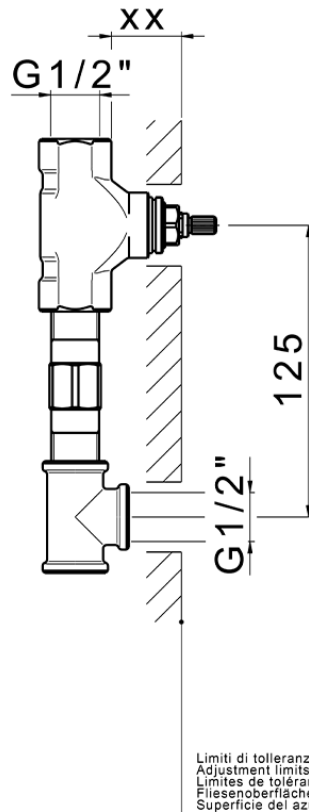

## Parte empotrada lavabo de pared EMPOTRADO\_ZA033511

Serie's code	Size XX
CX 1351	20-35
CF 1351	20-35
CX 0331	20-35
CF 0331	20-35
CX 0200	20-35
CF 0200	20-35
BA 1351	20-35
GS 1351	20-35
GL 1351	20-35
MN 1351	20-35
LN 1351	20-35
LV 1351	33-48
LY 1351	33-48
CU 1351	33-48
SM 1351	30-45
AA 1351	10-30
AC 1351	10-30
AR 1351	15-25
PZ 1351	10-30
RG 1351	10-30
TS 1351	10-30
VT 1351	10-30
CS 1351	10-30
WA 1351	45-68
X1 1351	33-45
X2 1351	33-45
X3 1351	33-45
X4 1351	33-45
X5 1351	33-45
RI 1351	20-35
RM 1351	20-35

ZA033511

<https://es.cisal.it/parte-empotrada-lavabo-de-pared-empotrado-za033511>

2026-06-14