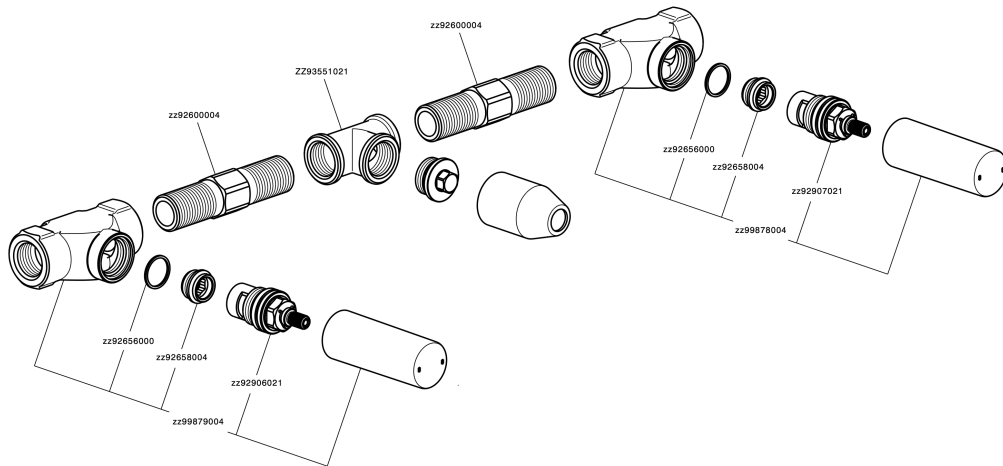

Parte empotrada lavabo de pared EMPOTRADO_ZA033511

ZA033511

<https://es.cisal.it/parte-empotrada-lavabo-de-pared-empotrado-za033511>

2026-06-14