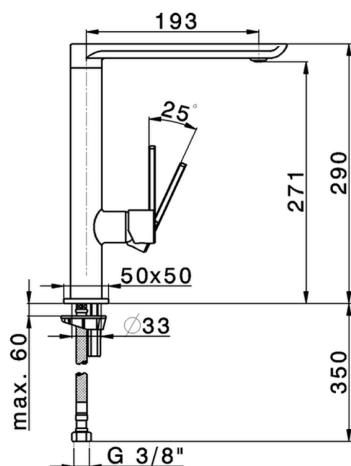

Fregadero monomando KITCHEN_LC001590

MODELO **LC001590**

Fregadero monomando, caño giratorio, latiguillos acero G.3/8"

ACABADOS DISPONIBLES

- 
21 21 Cromo
- 
4Q 4Q Blanco Mate

CARACTERÍSTICAS

Recambio Cartucho **ZZ99243000**

Cartucho Monomando 25 mm

2024-12-30