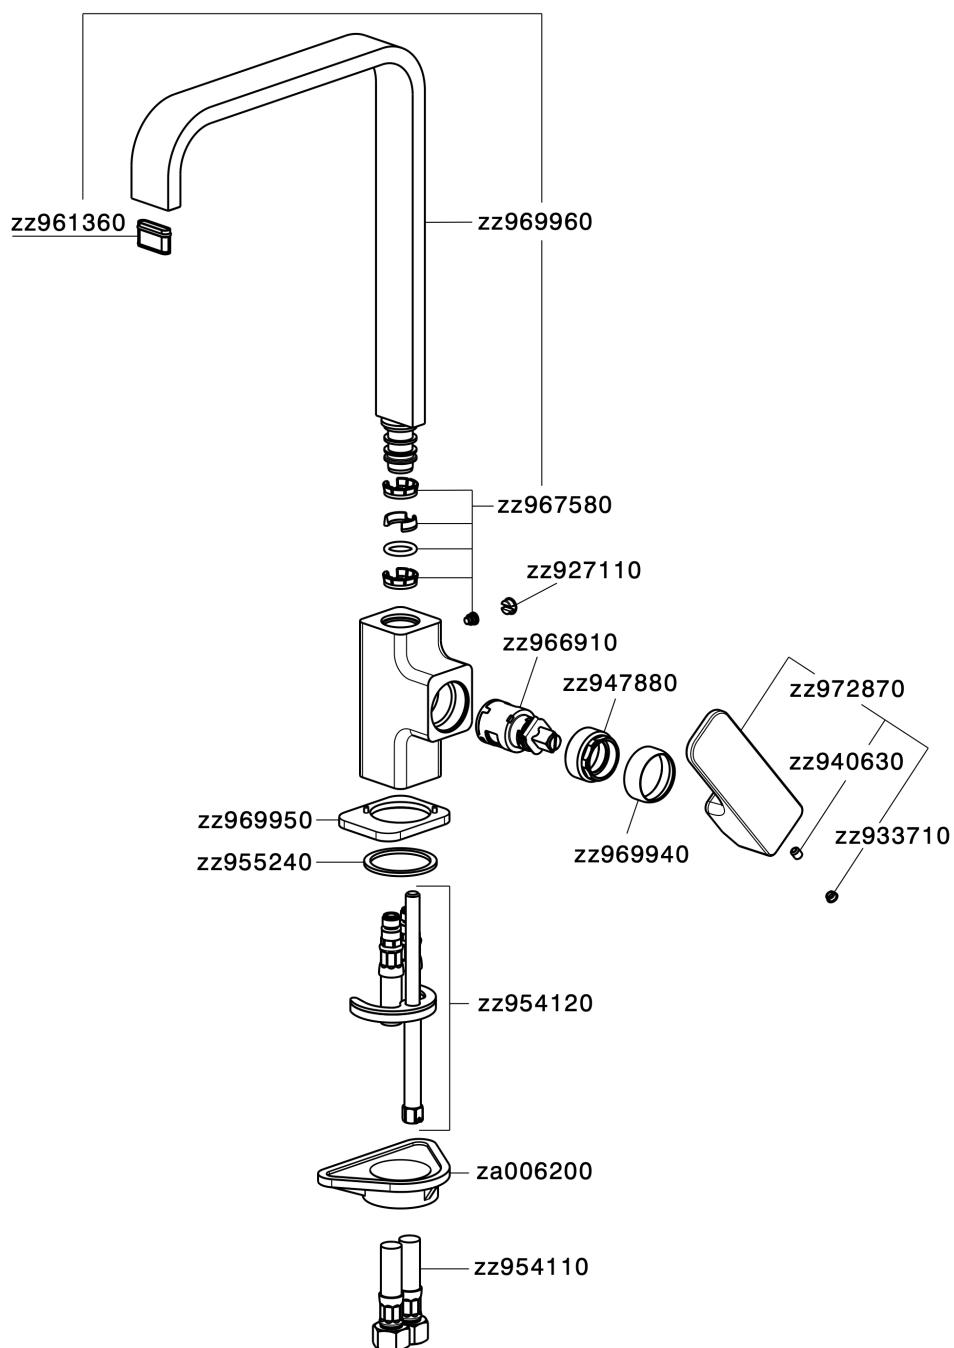

Fregadero monomando EnergySave KITCHEN_CU002535

CU002535

<https://es.cisal.it/fregadero-monomando-energysave-kitchen-cu002535>

2025-01-02