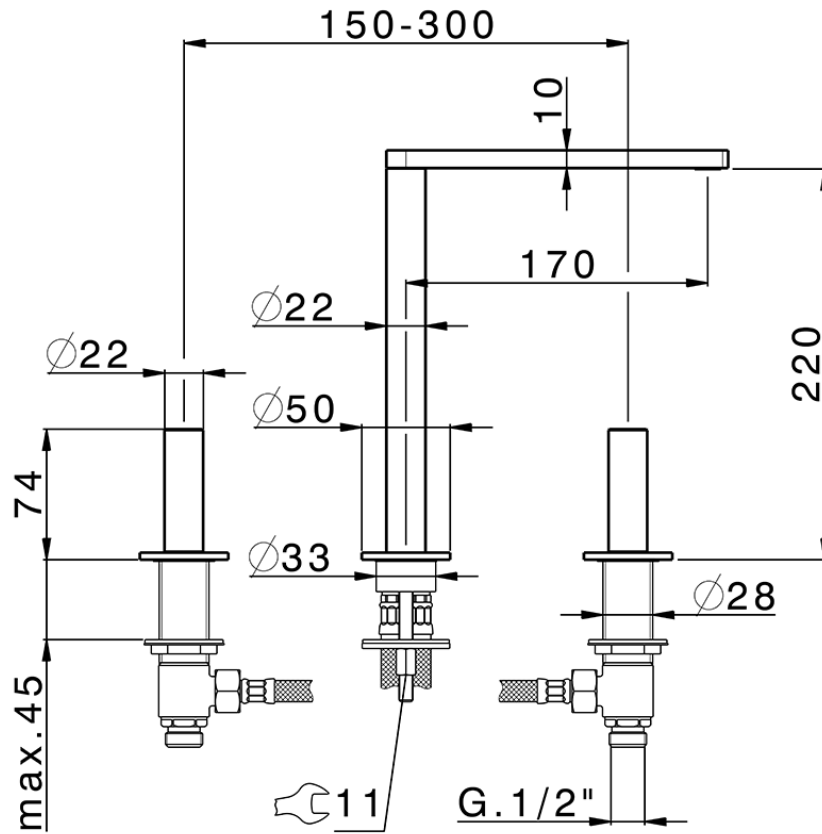

Lavabo 3 agujeros SMOOTH X32_X4001040

X4001040

<https://es.cisal.it/lavabo-3-agujeros-smooth-x32x4001040>

2024-09-19