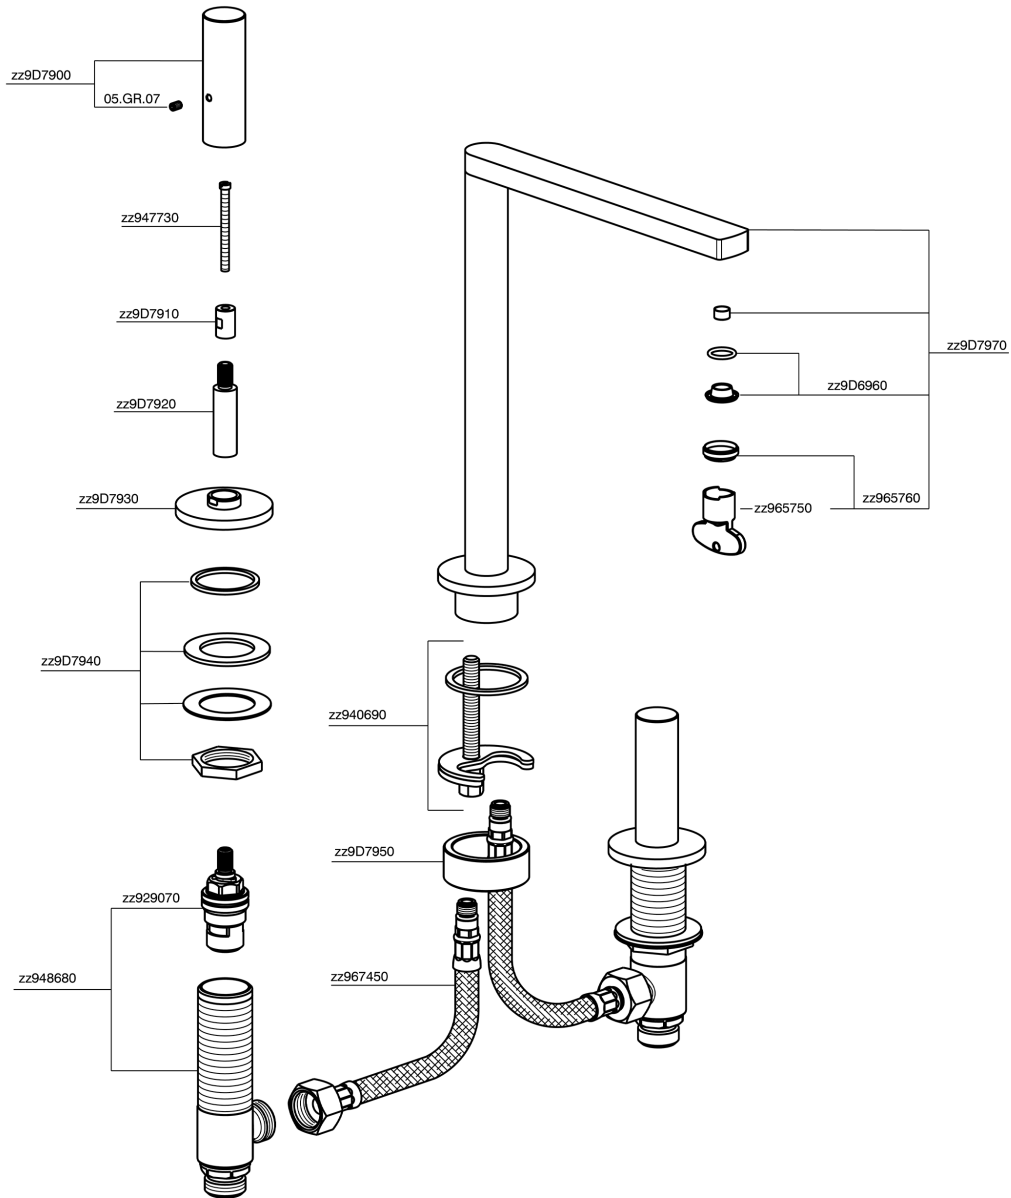

Lavabo 3 agujeros SMOOTH X32_X4001040

X4001040

<https://es.cisal.it/lavabo-3-agujeros-smooth-x32x4001040>

2024-09-19