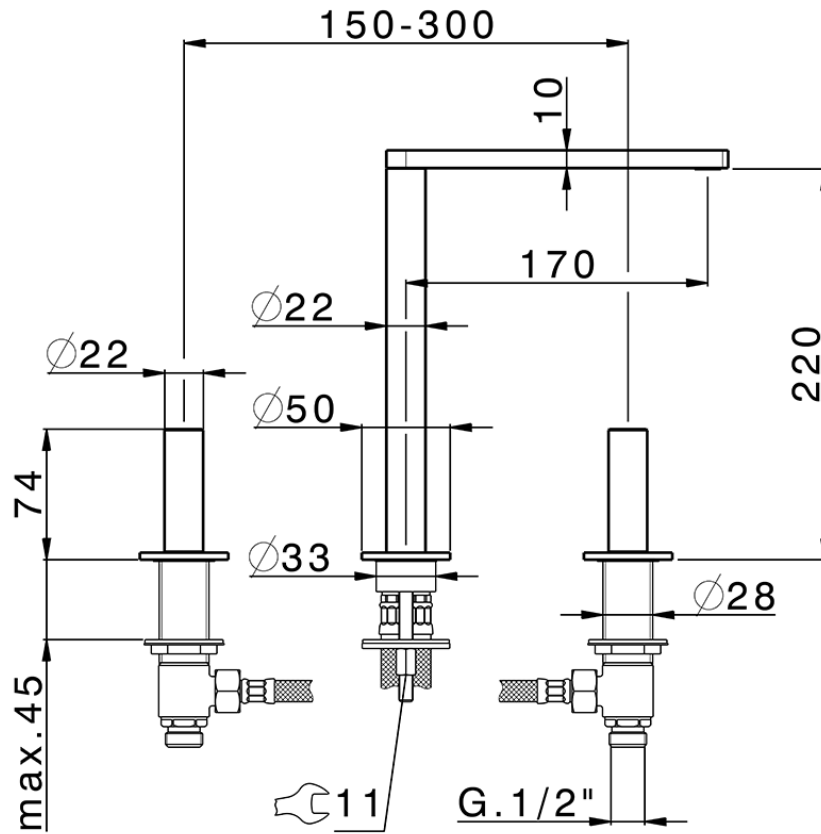

Lavabo 3 agujeros SMOOTH X32_X4001040

X4001040

<https://es.cisal.it/lavabo-3-agujeros-smooth-x32x4001040>

2024-09-16