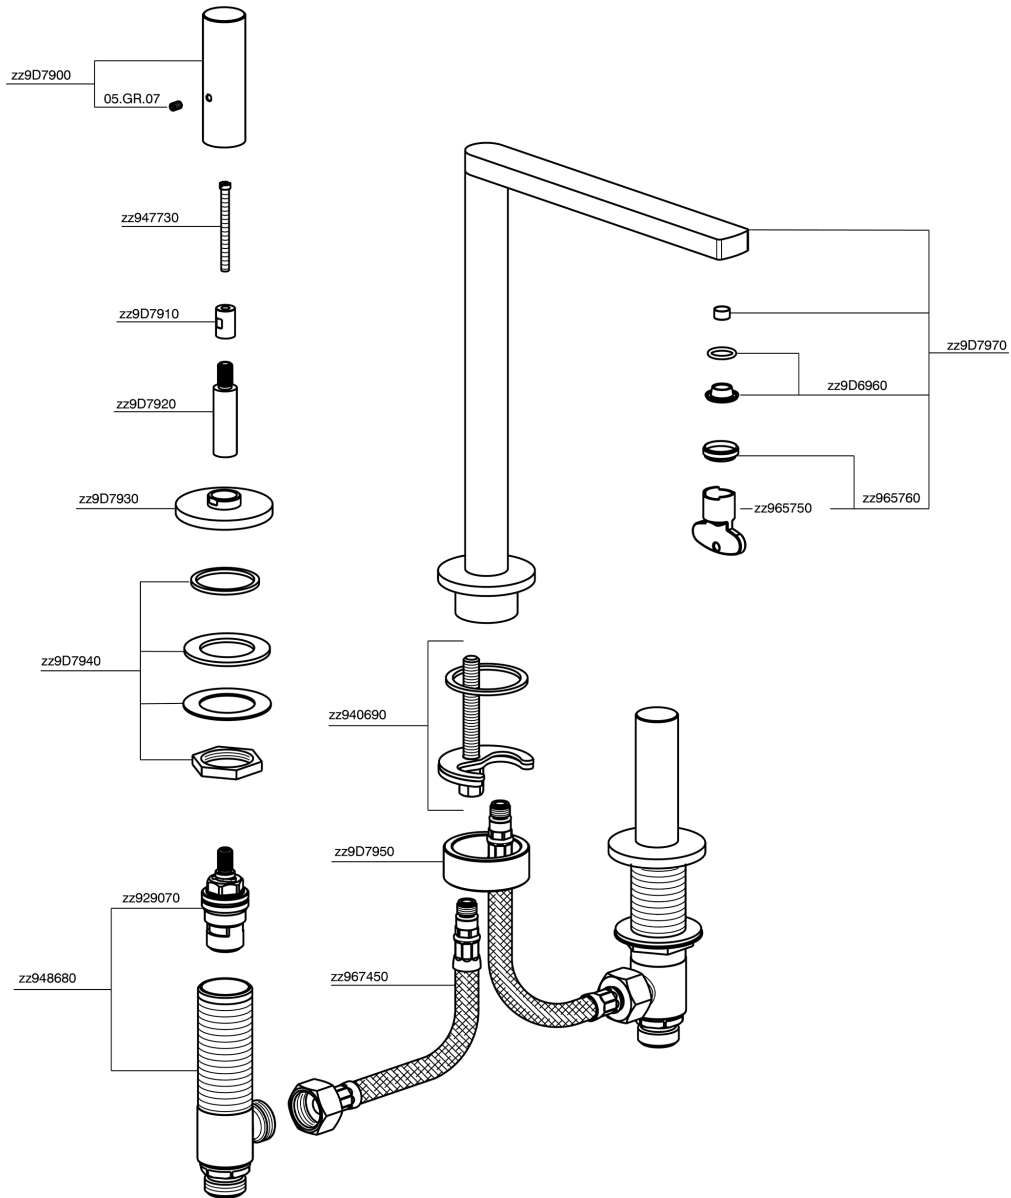

## Lavabo 3 agujeros SMOOTH X32\_X4001040

X4001040

<https://es.cisal.it/lavabo-3-agujeros-smooth-x32x4001040>

2024-09-16