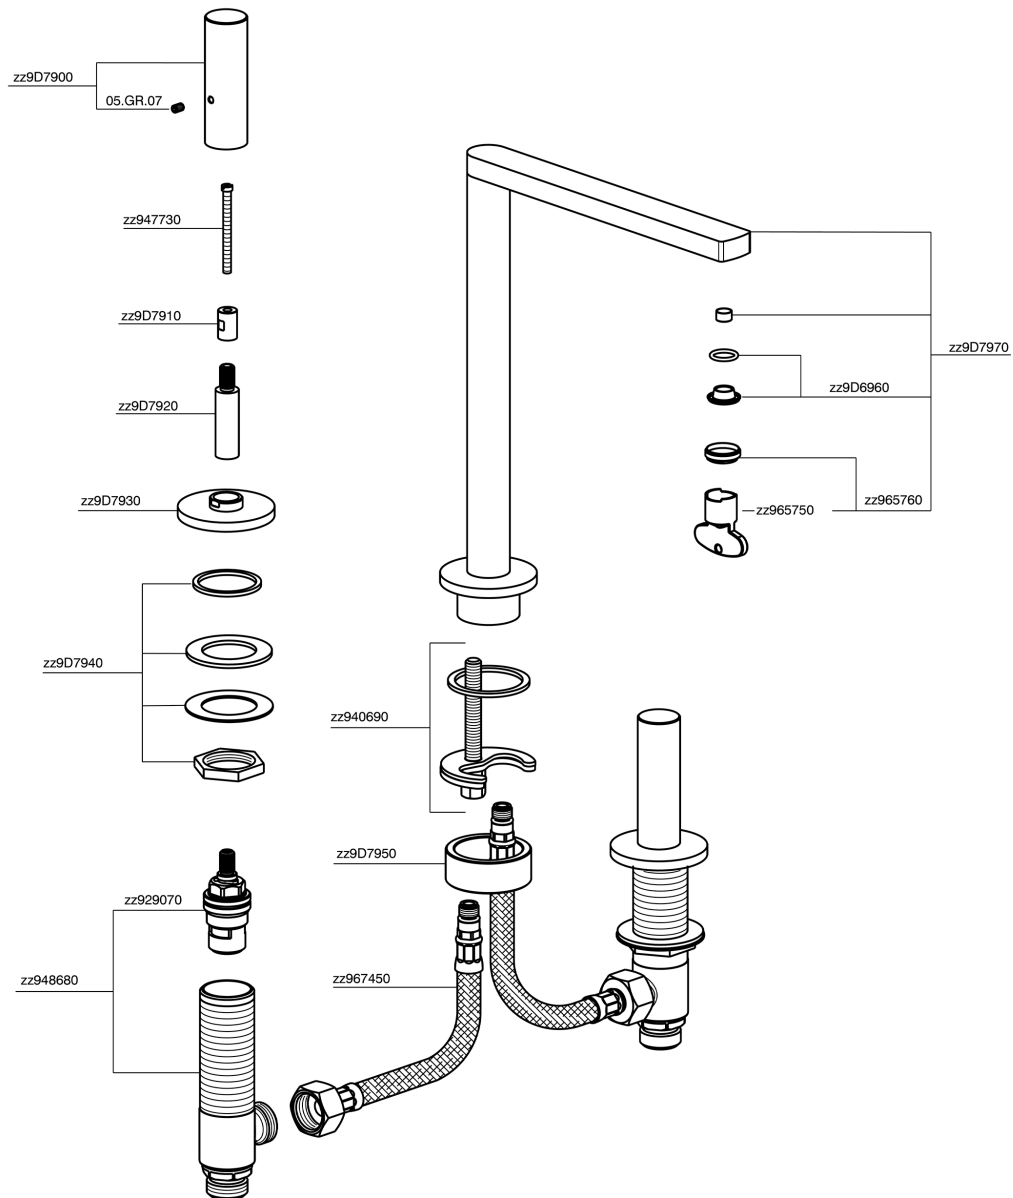

## Lavabo 3 agujeros SMOOTH X32\_X4001040

MODELO **X4001040**

Lavabo 3 agujeros, con desagüe automático  
1"1/4, con manetas lisa, Inox AISI 316L

ACABADOS DISPONIBLES

-  **5H** 5H Dark Brass Brushed
-  **5L** 5L Brushed Black Titanium
-  **5N** 5N Oro Rosa Cepillado
-  **D1** D1 Inox Cepillado

## Lavabo 3 agujeros SMOOTH X32\_X4001040

X4001040

<https://es.cisal.it/lavabo-3-agujeros-smooth-x32x4001040>

2024-09-16