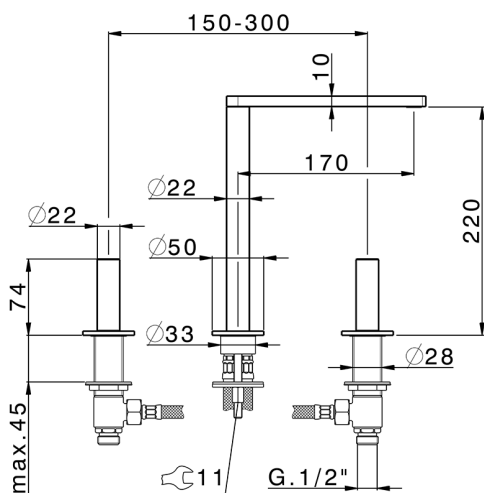

## Lavabo 3 agujeros SMOOTH X32\_X4001040

MODELO **X4001040**

Lavabo 3 agujeros, con desagüe automático  
1"1/4, con manetas lisa, Inox AISI 316L

ACABADOS DISPONIBLES

-  **5H** 5H Dark Brass Brushed
-  **5L** 5L Brushed Black Titanium
-  **5N** 5N Oro Rosa Cepillado
-  **D1** D1 Inox Cepillado

## Lavabo 3 agujeros SMOOTH X32\_X4001040

X4001040

<https://es.cisal.it/lavabo-3-agujeros-smooth-x32x4001040>

2024-09-16