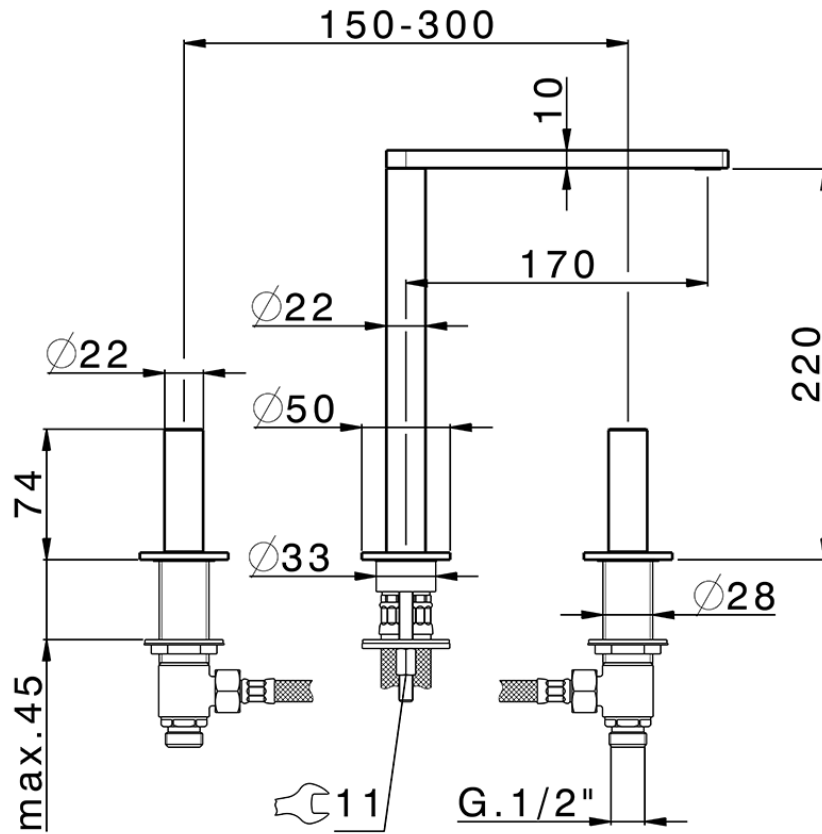

**Lavabo 3 agujeros SMOOTH X32\_X4001040**

X4001040

<https://es.cisal.it/lavabo-3-agujeros-smooth-x32x4001040>

2024-09-19