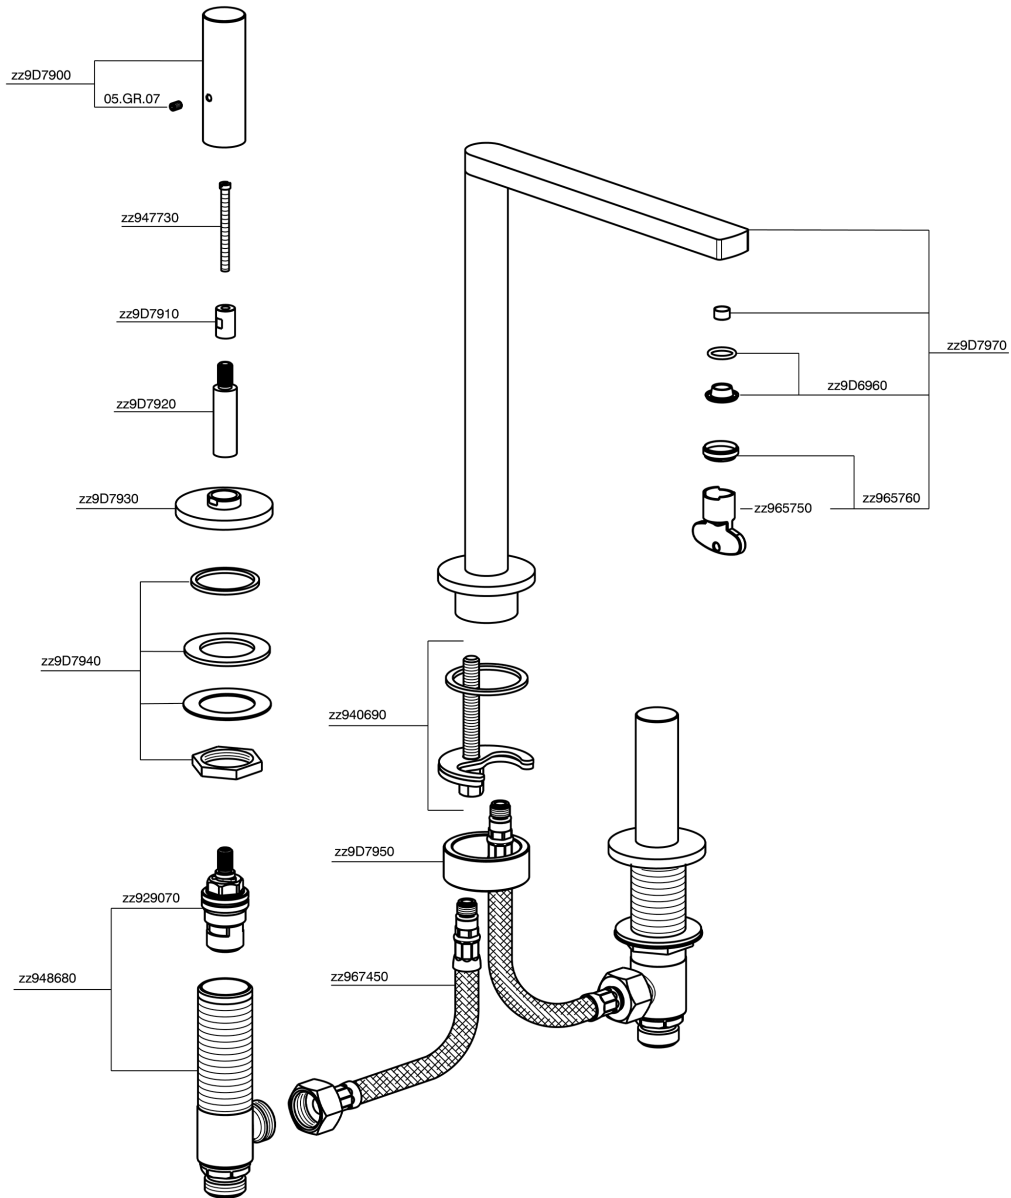

## Lavabo 3 agujeros SMOOTH X32\_X4001040

X4001040

<https://es.cisal.it/lavabo-3-agujeros-smooth-x32x4001040>

2024-09-19