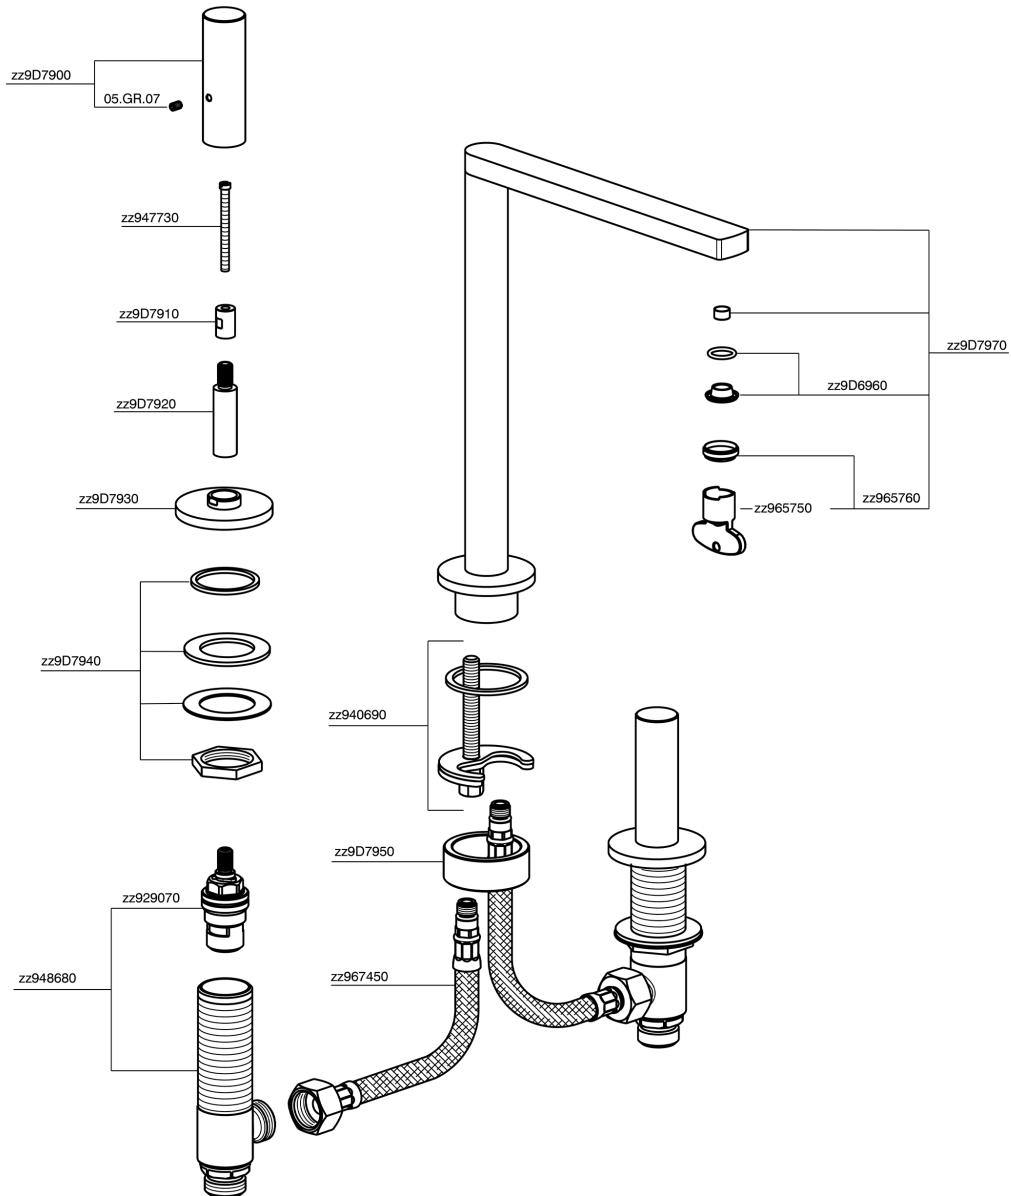

Lavabo 3 agujeros SMOOTH X32_X4001040

MODELO **X4001040**

Lavabo 3 agujeros, con desagüe automático
1"1/4, con manetas lisa, Inox AISI 316L

ACABADOS DISPONIBLES

-  **5H** 5H Dark Brass Brushed
-  **5L** 5L Brushed Black Titanium
-  **5N** 5N Oro Rosa Cepillado
-  **D1** D1 Inox Cepillado

CARACTERÍSTICAS

Lavabo 3 agujeros SMOOTH X32_X4001040

X4001040

<https://es.cisal.it/lavabo-3-agujeros-smooth-x32x4001040>

2024-09-19