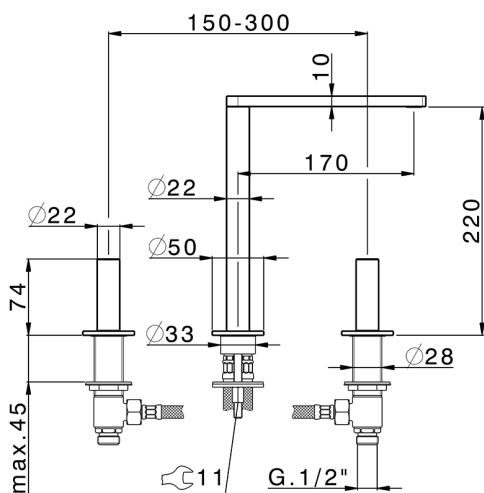

Lavabo 3 agujeros SMOOTH X32_X4001040

MODELO **X4001040**

Lavabo 3 agujeros, con desagüe automático
1"1/4, con manetas lisa, Inox AISI 316L

ACABADOS DISPONIBLES

-  **5H** 5H Dark Brass Brushed
-  **5L** 5L Brushed Black Titanium
-  **5N** 5N Oro Rosa Cepillado
-  **D1** D1 Inox Cepillado

CARACTERÍSTICAS

Lavabo 3 agujeros SMOOTH X32_X4001040

X4001040

<https://es.cisal.it/lavabo-3-agujeros-smooth-x32x4001040>

2024-09-19