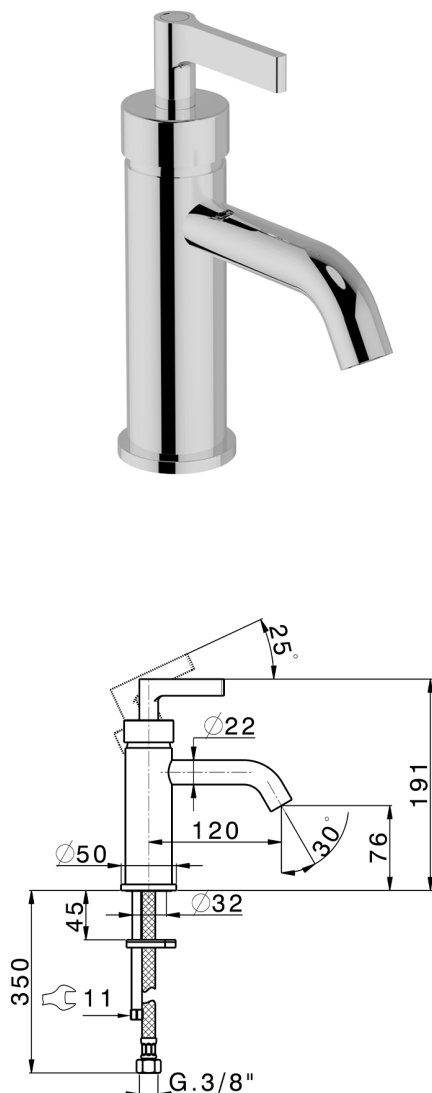

## Lavabo monomando GRACE\_GC000540

MODELO **GC000540**

Lavabo monomando, sin desagüe automático, latiguillos acero G.3/8"

ACABADOS DISPONIBLES

-  **21** 21 Cromo
-  **2F** 2F Niquel Cepillado
-  **2W** 2W Oro Cepillado
-  **5H** 5H Dark Brass Brushed
-  **5L** 5L Brushed Black Titanium
-  **6T** 6T Cromo/Negro Mate

CARACTERÍSTICAS

Recambio Cartucho **ZZ99672000**

**Cartucho Monomando 35 mm**

### EcoStop

La función EcoStop limita el caudal del agua aproximadamente el 50% de la salida máxima con una leve resistencia en la maneta. Basta con empujar ligeramente más allá de la mitad del tope sólo cuando se requiera la salida máxima de agua. Esto permitirá ahorrar hasta un 50% de agua.