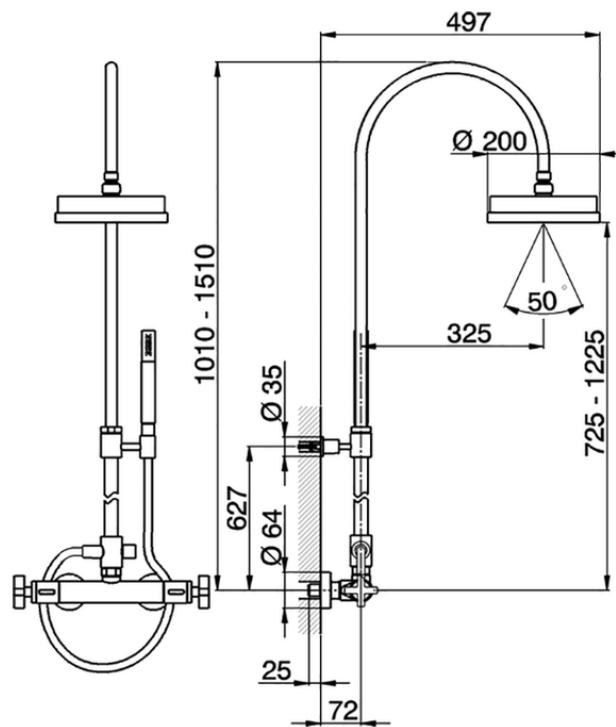

Columna termostática ducha 2 funciones BARCELONA_BA004080

BA004080

<https://es.cisal.it/columna-termostatica-ducha-2-funciones-barcelona-ba004080>

2026-06-14