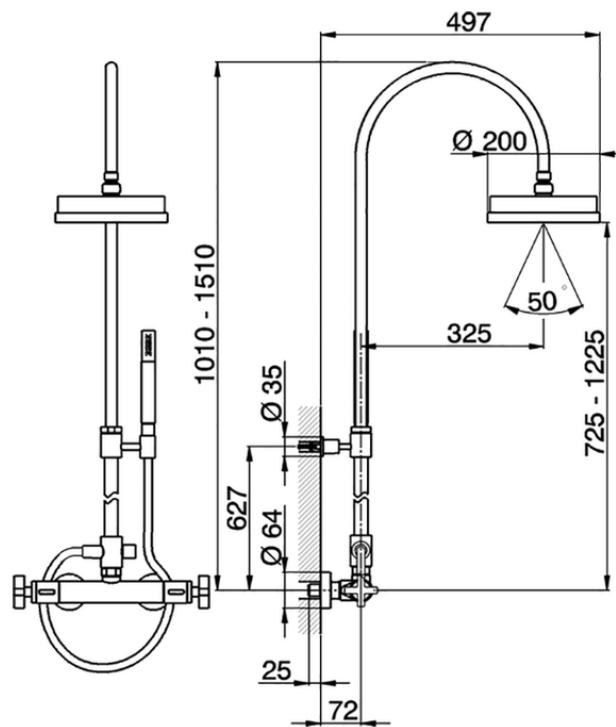

Columna termostática ducha 2 funciones BARCELONA_BA004080

BA004080

<https://es.cisal.it/columna-termostatica-ducha-2-funciones-barcelona-ba004080>

2026-06-13