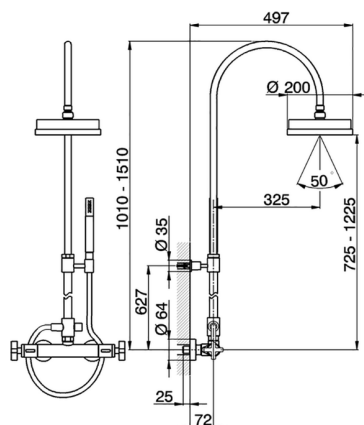

## Columna termostática ducha 2 funciones BARCELONA\_BA004080

MODELO **BA004080**

Columna termostática ducha 2 funciones, desviador 2 salidas, columna telescópica, con soporte duchita fijo, duchita una función minimal de Latón, rociador redondo Ø 200 mm, flexible PVC 150 cm

ACABADOS DISPONIBLES

-  **21** 21 Cromo
-  **2A** 2A Níquel Satinado Cepillado
-  **40** 40 Negro Mate

CARACTERÍSTICAS

Recambio Cartucho **22.03A.AR - ZZ97080004**

**Cartucho Termostático Argo 1 (filtro corto)**

### EcoStop

La función EcoStop limita el caudal del agua aproximadamente el 50% de la salida máxima con una leve resistencia en la maneta. Basta con empujar ligeramente más allá de la mitad del tope sólo cuando se requiera la salida máxima de agua. Esto permitirá ahorrar hasta un 50% de agua.

## Columna termostática ducha 2 funciones BARCELONA\_BA004080