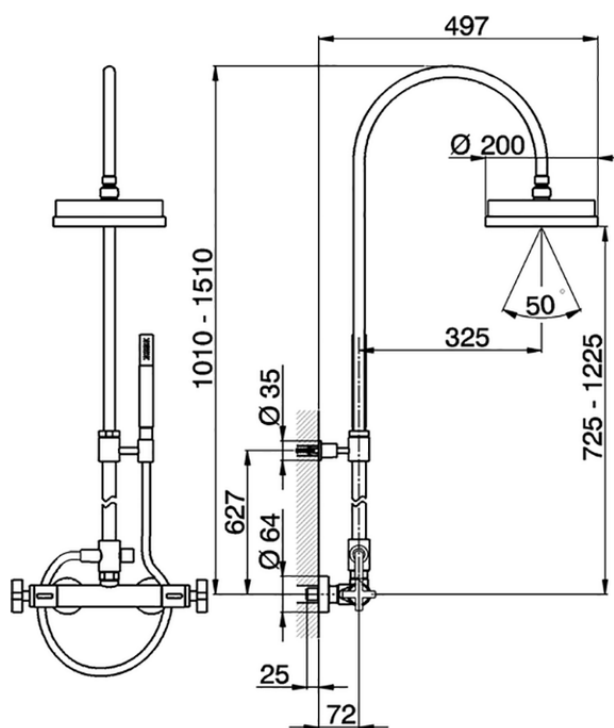

Columna termostática ducha 2 funciones BARCELONA_BA004080

BA004080

<https://es.cisal.it/columna-termostatica-ducha-2-funciones-barcelona-ba004080>

2026-04-29