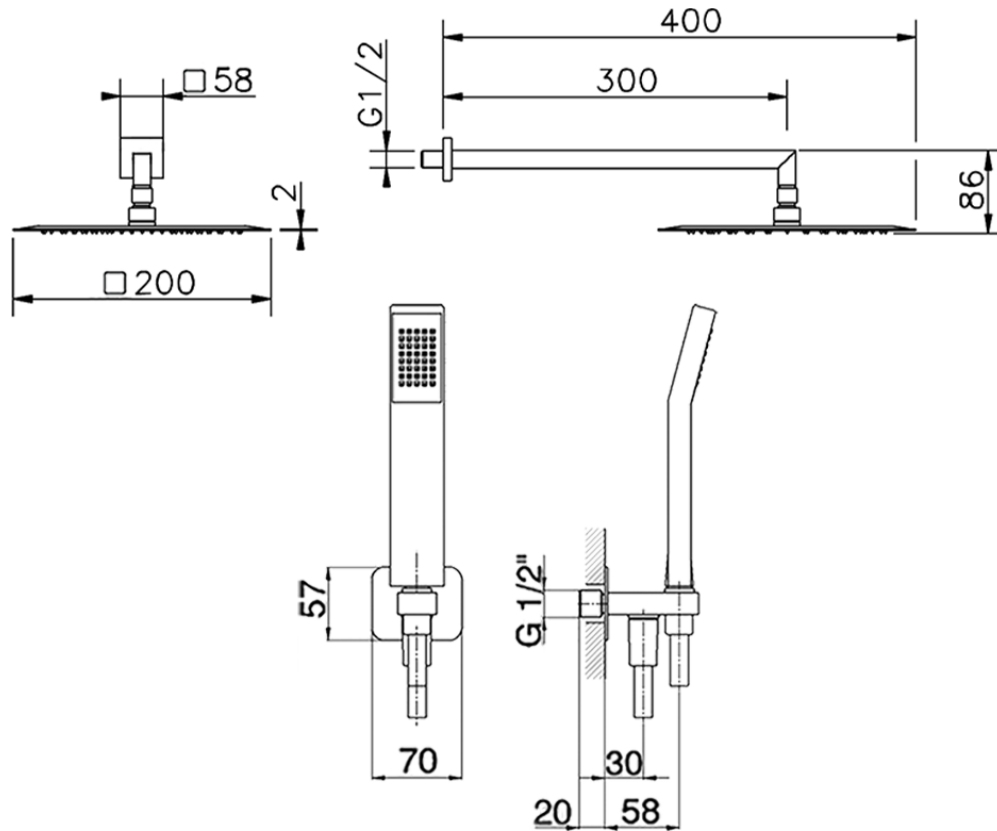

Kit brazo ducha con toma de agua SHOWER_DS0K0040

DS0K0040

<https://es.cisal.it/kit-brazo-ducha-con-toma-de-agua-shower-ds0k0040>

2025-01-15