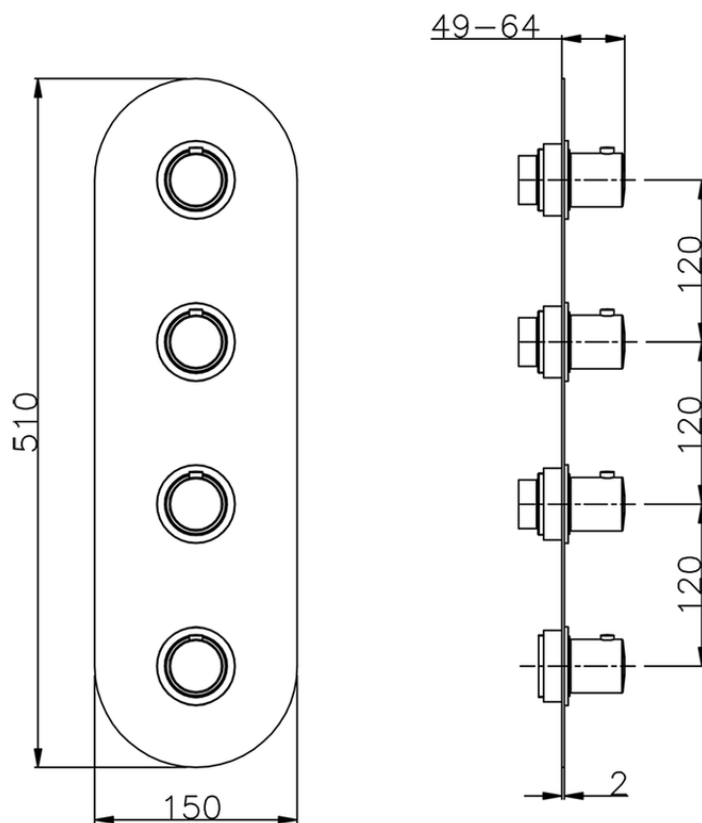

## Parte externa termostático ducha 3 funciones SLIM\_SM01V300

SM01V300

<https://es.cisal.it/parte-externa-termostatico-ducha-3-funciones-slim-sm01v300>

ZA01V300

<https://es.cisal.it/parte-empotrada-termostatico-3-funciones-empotrado-za01v300>