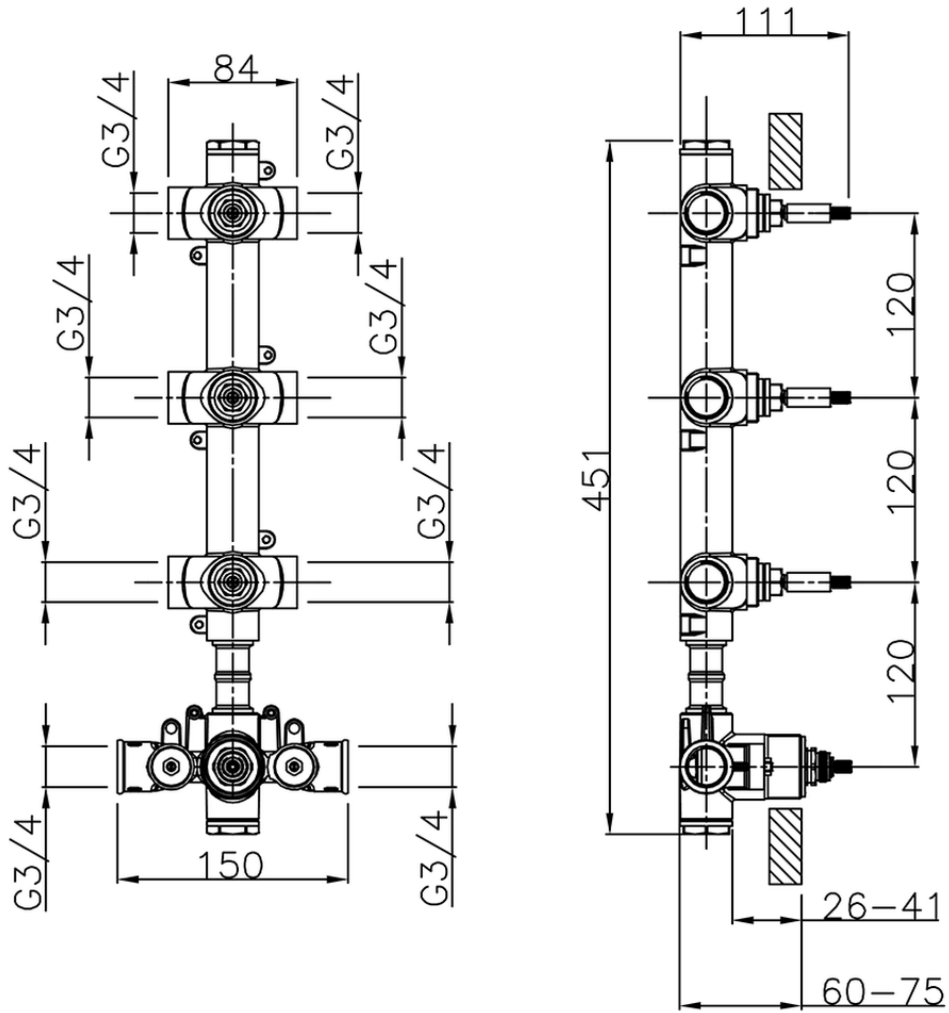

## Parte externa termostático ducha 3 funciones SLIM\_SM01V300

SM01V300

<https://es.cisal.it/parte-externa-termostatico-ducha-3-funciones-slim-sm01v300>

ZA01V300

<https://es.cisal.it/parte-empotrada-termostatico-3-funciones-empotrado-za01v300>