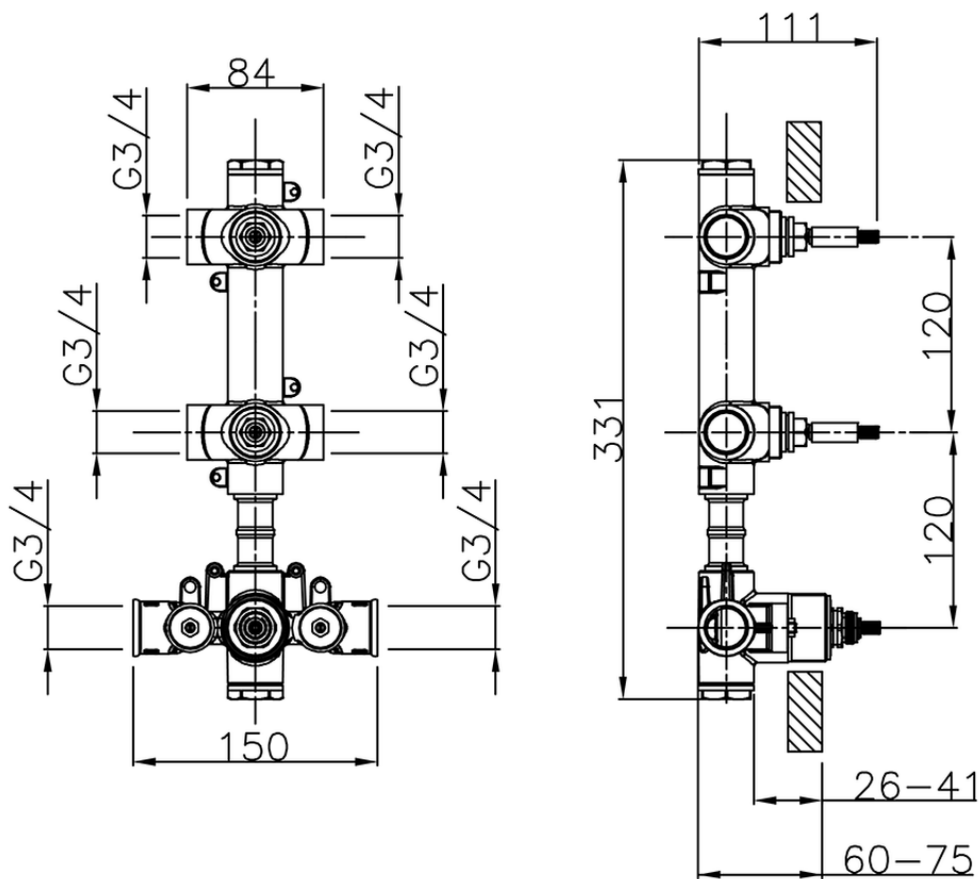

Parte externa termostático ducha 2 funciones WELLNESS_WE01V200

WE01V200

<https://es.cisal.it/parte-externa-termostatico-ducha-2-funciones-wellnesswe01v200>

ZA01V200

<https://es.cisal.it/parte-empotrada-termostatico-ducha-2-funciones-empotradoza01v200>