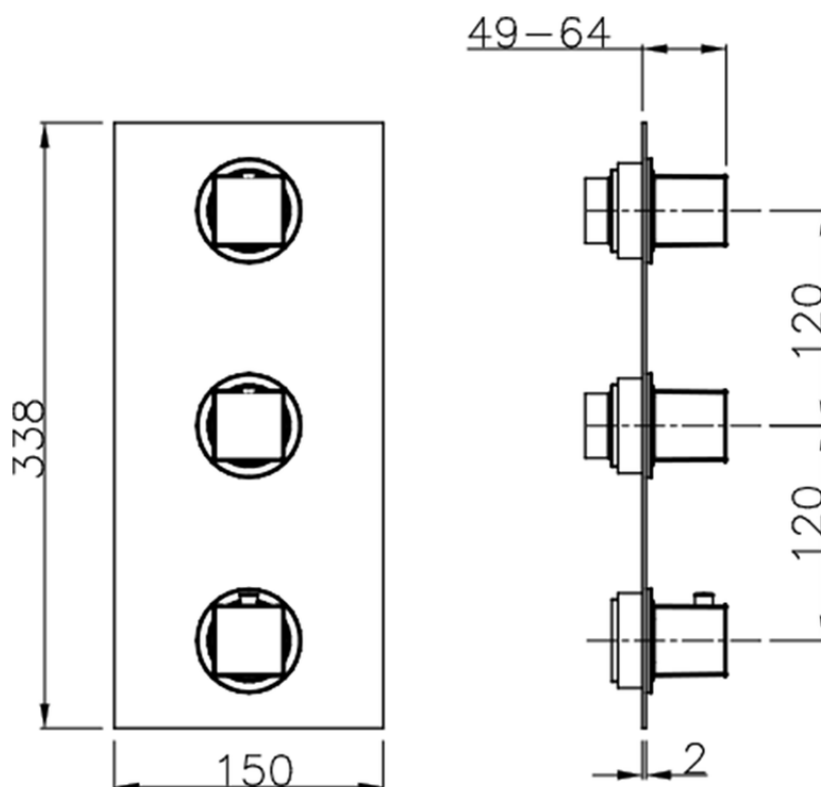

Parte externa termostático ducha 2 funciones WELLNESS_WE01V200

WE01V200

<https://es.cisal.it/parte-externa-termostatico-ducha-2-funciones-wellnesswe01v200>

ZA01V200

<https://es.cisal.it/parte-empotrada-termostatico-ducha-2-funciones-empotradoza01v200>