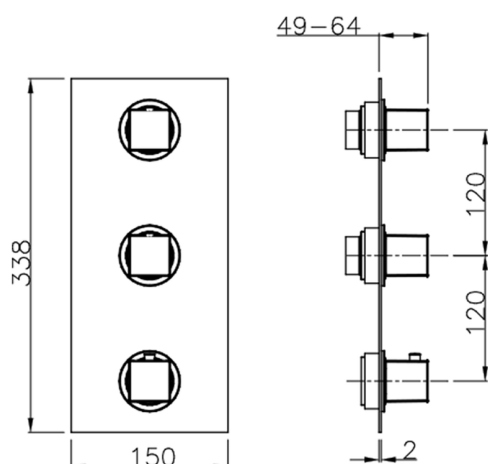

## Parte externa termostático ducha 2 funciones WELLNESS\_WE01V200

MODELO **WE01V200**

Parte externa termostático ducha 2 funciones, para art.ZA01V200

ACABADOS DISPONIBLES

-  **21** 21 Cromo
-  **2F** 2F Níquel Cepillado
-  **2Q** 2Q Black Titanium

CARACTERÍSTICAS

Instalación **Empotrado**  
Empotrado 1 **ZA01V200**

## Parte empotrada termostático ducha 2 funciones EMPOTRADO\_ZA01V200

MODELO **ZA01V200**

Parte empotrada termostático ducha 2 funciones

ACABADOS DISPONIBLES

CARACTERÍSTICAS

Recambio Cartucho **23.51A.HF**