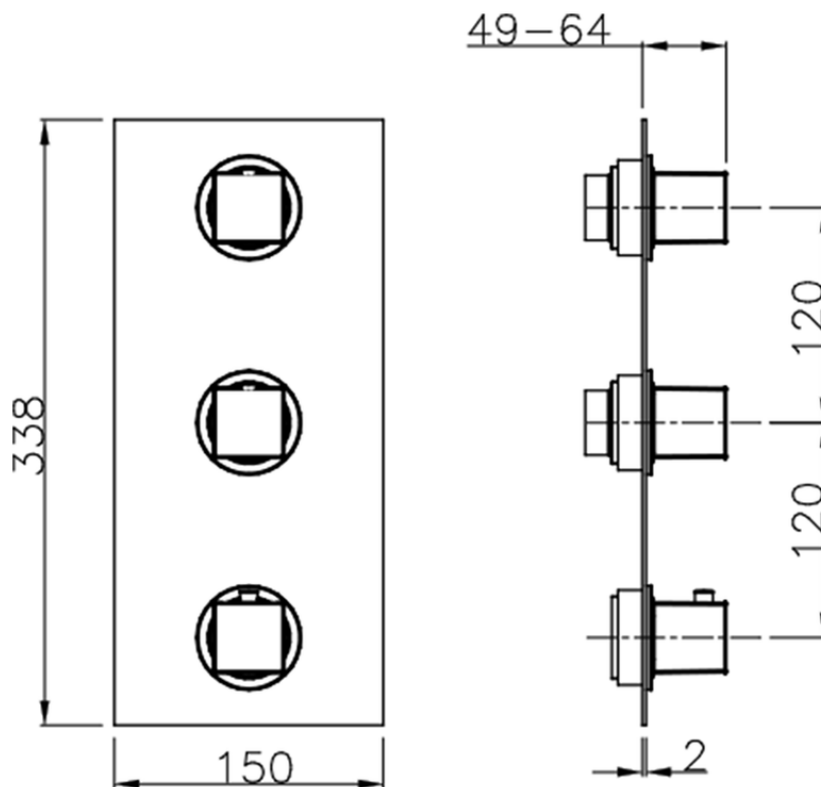

Parte externa termostático ducha 2 funciones WELLNESS_WE01V200

WE01V200

<https://es.cisal.it/parte-externa-termostatico-ducha-2-funciones-wellnesswe01v200>

ZA01V200

<https://es.cisal.it/parte-empotrada-termostatico-ducha-2-funciones-empotradoza01v200>