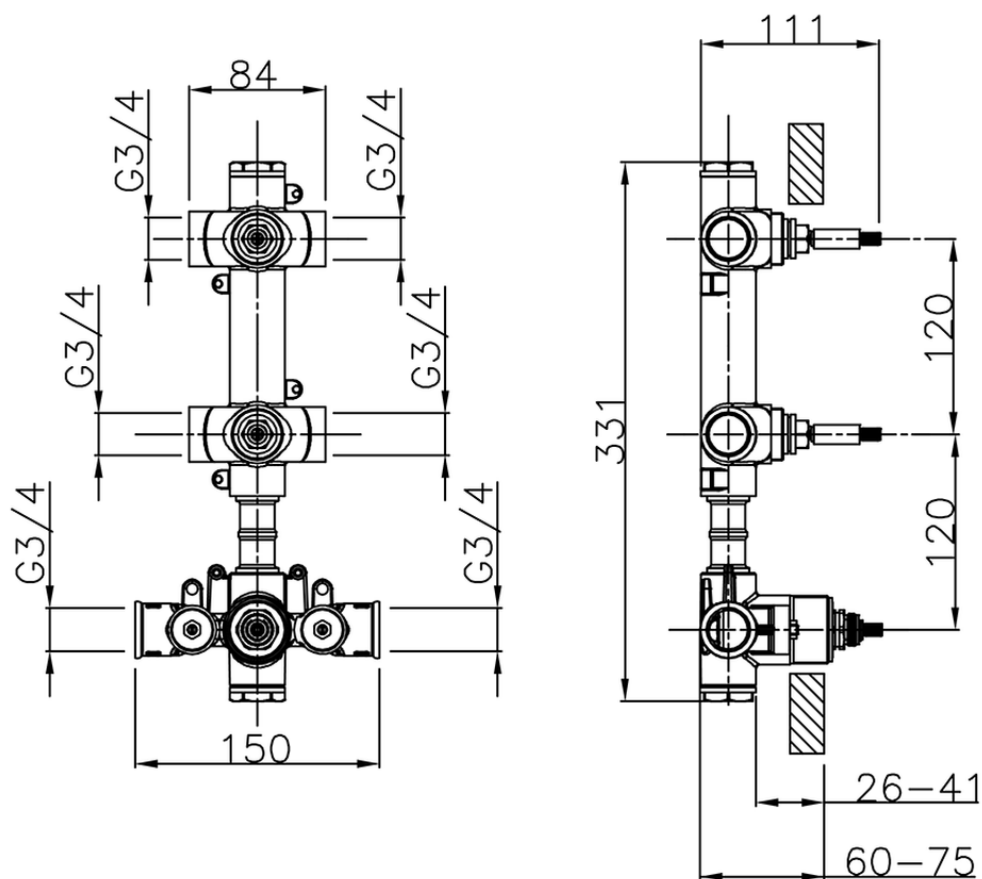

Parte externa termostático ducha 2 funciones WELLNESS_WE01V200

WE01V200

<https://es.cisal.it/parte-externa-termostatico-ducha-2-funciones-wellnesswe01v200>

ZA01V200

<https://es.cisal.it/parte-empotrada-termostatico-ducha-2-funciones-empotradoza01v200>