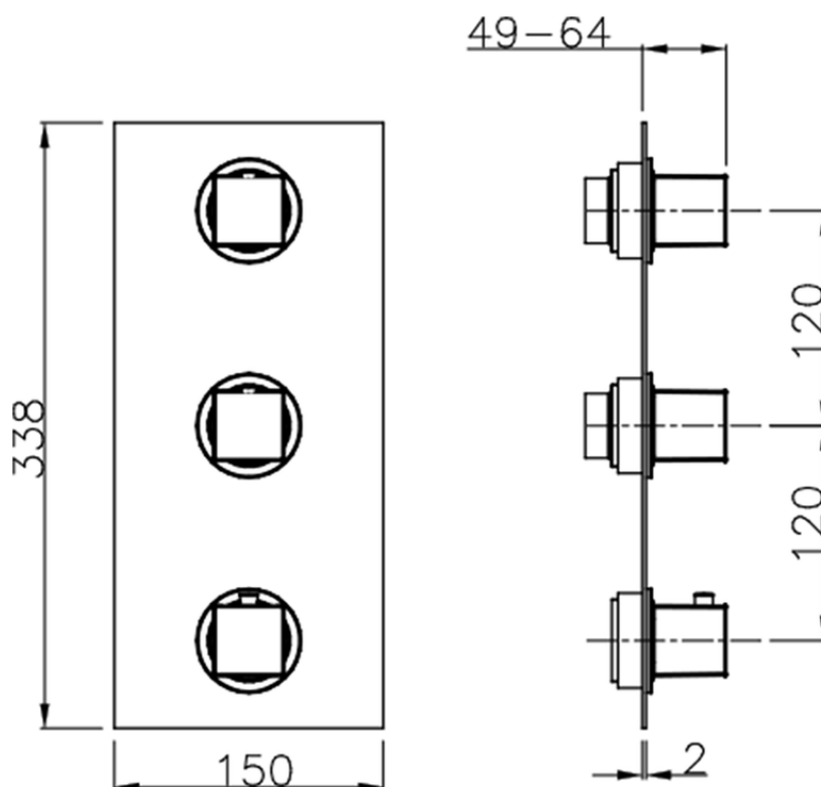

## Parte externa termostático ducha 2 funciones WELLNESS\_WE01V200

WE01V200

<https://es.cisal.it/parte-externa-termostatico-ducha-2-funciones-wellnesswe01v200>

ZA01V200

<https://es.cisal.it/parte-empotrada-termostatico-ducha-2-funciones-empotradoza01v200>