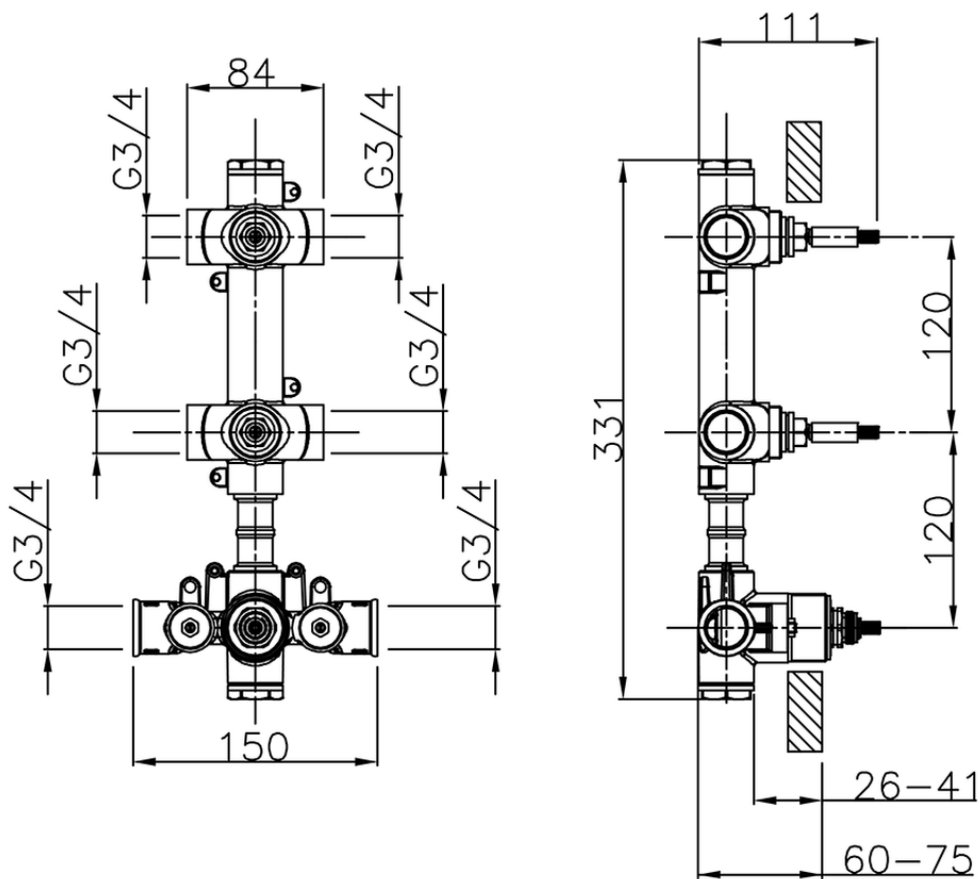

## Parte externa termostático ducha 2 funciones WELLNESS\_WE01V200

WE01V200

<https://es.cisal.it/parte-externa-termostatico-ducha-2-funciones-wellnesswe01v200>

ZA01V200

<https://es.cisal.it/parte-empotrada-termostatico-ducha-2-funciones-empotradoza01v200>