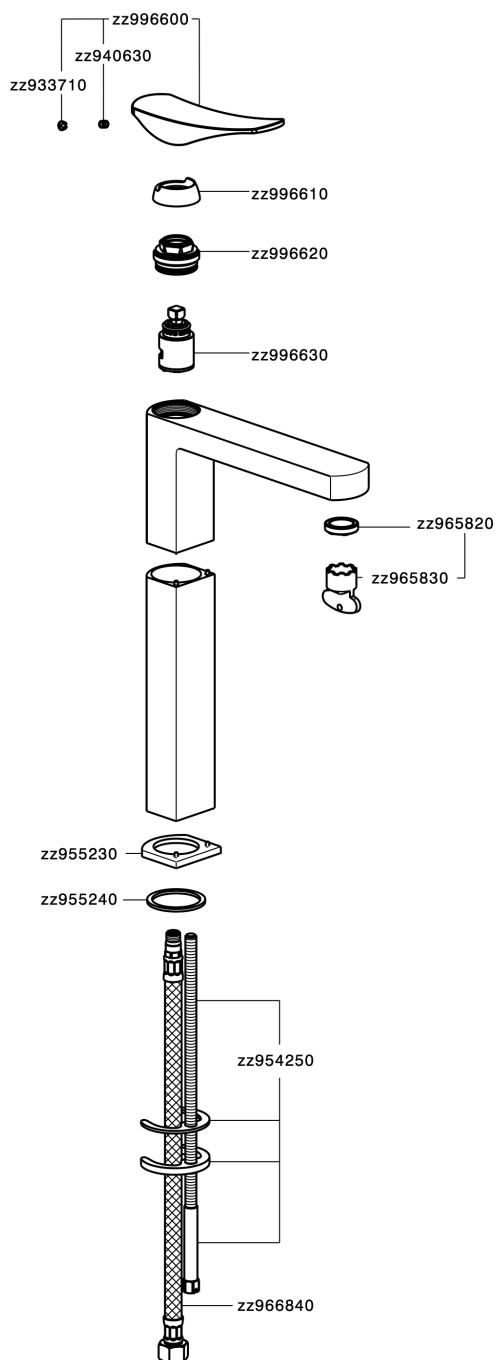

Lavabo monomando alto ROADSTER ACCENT_RA003540

MODELO **RA003540**

Lavabo monomando alto, sin desagüe automático, latiguillos acero G.3/8"

ACABADOS DISPONIBLES

-  **21** 21 Cromo
-  **2B** 2B Niquel Brillo
-  **2F** 2F Niquel Cepillado
-  **2Q** 2Q Black Titanium
-  **40** 40 Negro Mate
-  **4Q** 4Q Blanco Mate

CARACTERÍSTICAS

Recambio Cartucho **ZZ99663000**

Cartucho Monomando 25 mm

Lavabo monomando alto ROADSTER ACCENT_RA003540

RA003540

<https://es.cisal.it/lavabo-monomando-alto-roadster-accent-ra003540>

2024-11-23