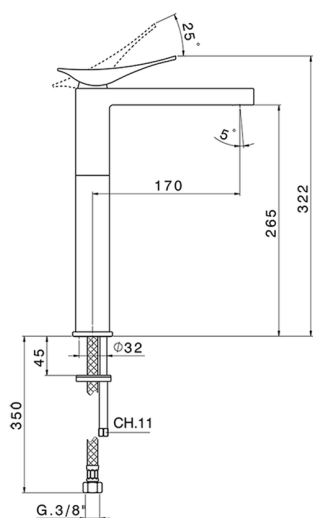

Lavabo monomando alto ROADSTER ACCENT_RA003540

MODELO **RA003540**

Lavabo monomando alto, sin desagüe automático, latiguillos acero G.3/8"

ACABADOS DISPONIBLES

-  **21** 21 Cromo
-  **2B** 2B Niquel Brillo
-  **2F** 2F Niquel Cepillado
-  **2Q** 2Q Black Titanium
-  **40** 40 Negro Mate
-  **4Q** 4Q Blanco Mate

CARACTERÍSTICAS

Recambio Cartucho **ZZ99663000**

Cartucho Monomando 25 mm

Lavabo monomando alto ROADSTER ACCENT_RA003540

RA003540

<https://es.cisal.it/lavabo-monomando-alto-roadster-accent-ra003540>

2024-11-23