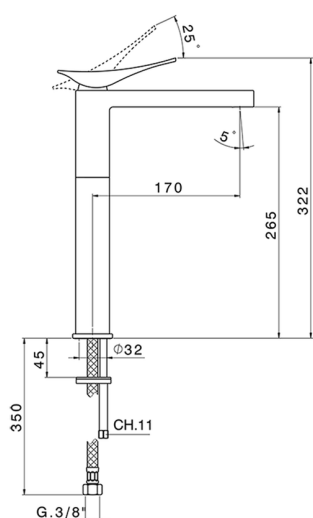

Lavabo monomando alto ROADSTER ACCENT_RA003540

MODELO **RA003540**

Lavabo monomando alto, sin desagüe automático, latiguillos acero G.3/8"

ACABADOS DISPONIBLES

-  **21** 21 Cromo
-  **2B** 2B Niquel Brillo
-  **2F** 2F Niquel Cepillado
-  **2Q** 2Q Black Titanium
-  **40** 40 Negro Mate
-  **4Q** 4Q Blanco Mate

CARACTERÍSTICAS

Recambio Cartucho **ZZ99663000**

Cartucho Monomando 25 mm

Lavabo monomando alto ROADSTER ACCENT_RA003540

RA003540

<https://es.cisal.it/lavabo-monomando-alto-roadster-accent-ra003540>

2024-11-21