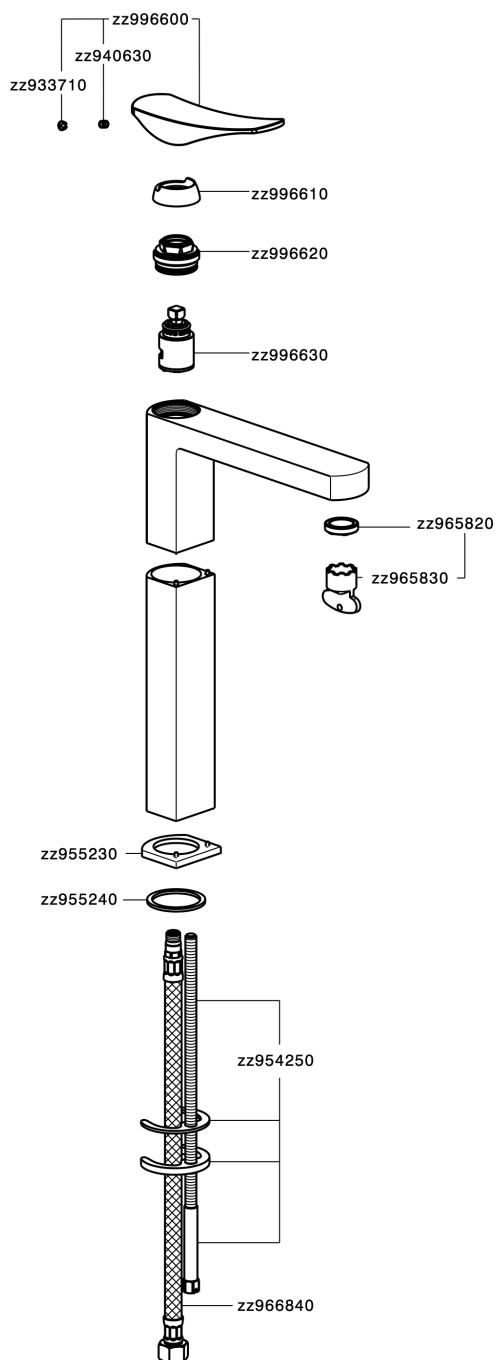

Lavabo monomando alto ROADSTER ACCENT_RA003540

MODELO **RA003540**

Lavabo monomando alto, sin desagüe automático, latiguillos acero G.3/8"

ACABADOS DISPONIBLES

-  **21** 21 Cromo
-  **2B** 2B Niquel Brillo
-  **2F** 2F Niquel Cepillado
-  **2Q** 2Q Black Titanium
-  **40** 40 Negro Mate
-  **4Q** 4Q Blanco Mate

CARACTERÍSTICAS

Recambio Cartucho **ZZ99663000**

Cartucho Monomando 25 mm

Lavabo monomando alto ROADSTER ACCENT_RA003540

RA003540

<https://es.cisal.it/lavabo-monomando-alto-roadster-accent-ra003540>

2024-11-21