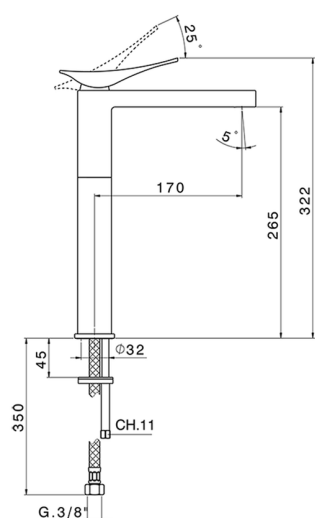

Lavabo monomando alto ROADSTER ACCENT_RA003540

MODELO **RA003540**

Lavabo monomando alto, sin desagüe automático, latiguillos acero G.3/8"

ACABADOS DISPONIBLES

-  **21** 21 Cromo
-  **2B** 2B Niquel Brillo
-  **2F** 2F Niquel Cepillado
-  **2Q** 2Q Black Titanium
-  **40** 40 Negro Mate
-  **4Q** 4Q Blanco Mate

CARACTERÍSTICAS

Recambio Cartucho **ZZ99663000**

Cartucho Monomando 25 mm

Lavabo monomando alto ROADSTER ACCENT_RA003540

RA003540

<https://es.cisal.it/lavabo-monomando-alto-roadster-accent-ra003540>

2024-11-23