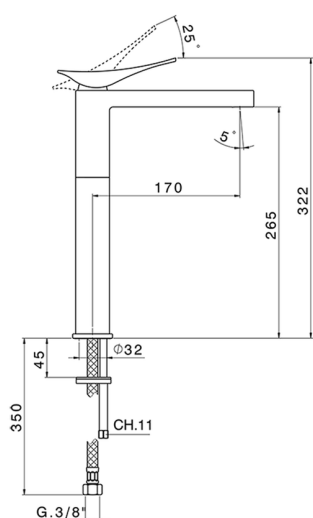

Lavabo monomando alto ROADSTER ACCENT_RA003540

MODELO **RA003540**

Lavabo monomando alto, sin desagüe automático, latiguillos acero G.3/8"

ACABADOS DISPONIBLES

-  **21** 21 Cromo
-  **2B** 2B Niquel Brillo
-  **2F** 2F Niquel Cepillado
-  **2Q** 2Q Black Titanium
-  **40** 40 Negro Mate
-  **4Q** 4Q Blanco Mate

CARACTERÍSTICAS

Recambio Cartucho **ZZ99663000**

Cartucho Monomando 25 mm

Lavabo monomando alto ROADSTER ACCENT_RA003540

RA003540

<https://es.cisal.it/lavabo-monomando-alto-roadster-accent-ra003540>

2024-11-23