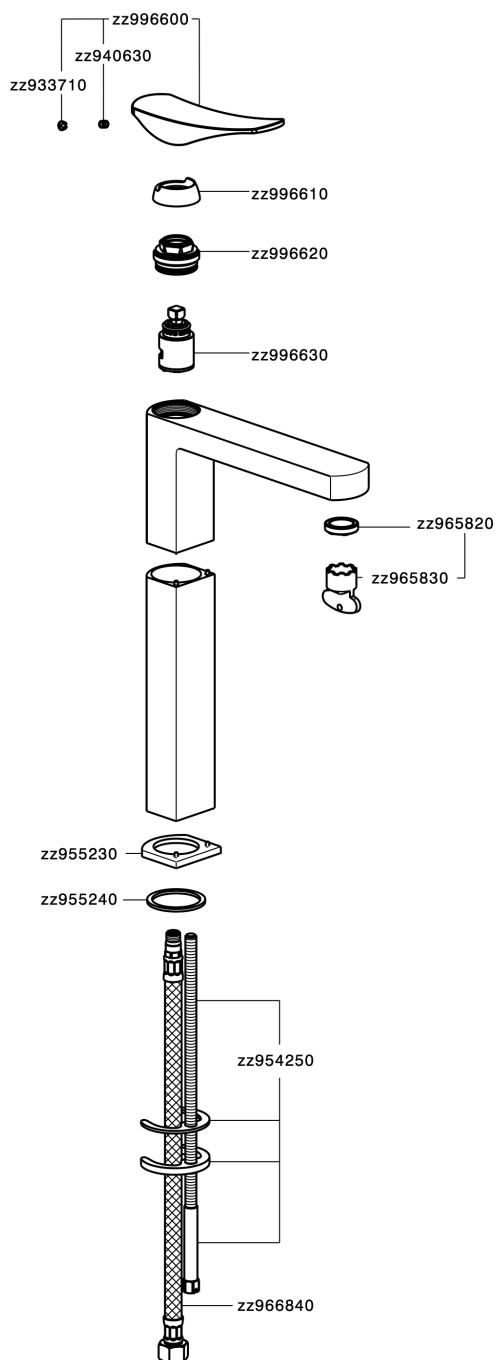

Lavabo monomando alto ROADSTER ACCENT_RA003540

MODELO **RA003540**

Lavabo monomando alto, sin desagüe automático, latiguillos acero G.3/8"

ACABADOS DISPONIBLES

-  **21** 21 Cromo
-  **2B** 2B Niquel Brillo
-  **2F** 2F Niquel Cepillado
-  **2Q** 2Q Black Titanium
-  **40** 40 Negro Mate
-  **4Q** 4Q Blanco Mate

CARACTERÍSTICAS

Recambio Cartucho **ZZ99663000**

Cartucho Monomando 25 mm

Lavabo monomando alto ROADSTER ACCENT_RA003540

RA003540

<https://es.cisal.it/lavabo-monomando-alto-roadster-accent-ra003540>

2024-11-24