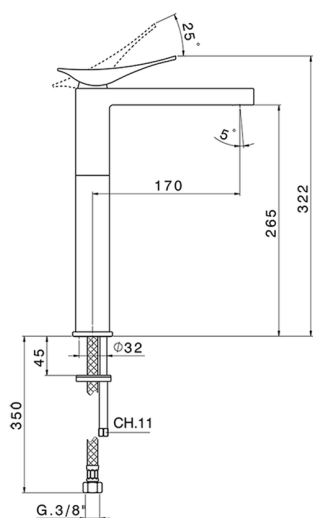

Lavabo monomando alto ROADSTER ACCENT_RA003540

MODELO **RA003540**

Lavabo monomando alto, sin desagüe automático, latiguillos acero G.3/8"

ACABADOS DISPONIBLES

-  **21** 21 Cromo
-  **2B** 2B Niquel Brillo
-  **2F** 2F Niquel Cepillado
-  **2Q** 2Q Black Titanium
-  **40** 40 Negro Mate
-  **4Q** 4Q Blanco Mate

CARACTERÍSTICAS

Recambio Cartucho **ZZ99663000**

Cartucho Monomando 25 mm

Lavabo monomando alto ROADSTER ACCENT_RA003540

RA003540

<https://es.cisal.it/lavabo-monomando-alto-roadster-accent-ra003540>

2024-11-24