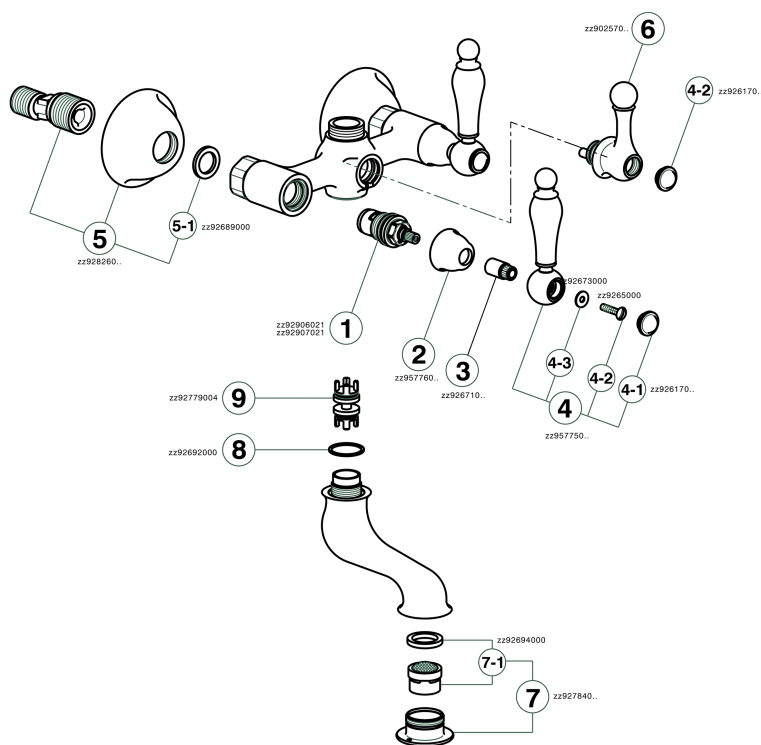

Bañera ARCANA TOSCANA_TS000130

MODELO **TS000130**

Bañera, sin conjunto ducha, conexión para flexible 3/4" M

ACABADOS DISPONIBLES

-  **21** 21 Cromo
-  **24** 24 Oro
-  **26** 26 Cobre Viejo
-  **27** 27 Bronce Viejo
-  **2A** 2A Niquel Satinado Cepillado
-  **74** 74 Cromo/Oro

CARACTERÍSTICAS

Bañera ARCANA TOSCANA_TS000130

TS000130

<https://es.cisal.it/banera-arcana-toscana-ts000130>

2025-01-15