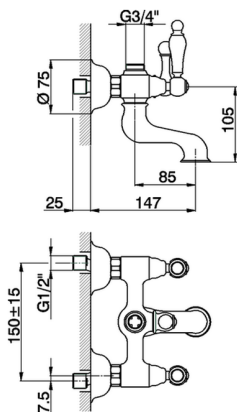

Bañera ARCANA TOSCANA_TS000130

MODELO **TS000130**

Bañera, sin conjunto ducha, conexión para flexible 3/4" M

ACABADOS DISPONIBLES

-  **21** 21 Cromo
-  **24** 24 Oro
-  **26** 26 Cobre Viejo
-  **27** 27 Bronce Viejo
-  **2A** 2A Niquel Satinado Cepillado
-  **74** 74 Cromo/Oro

CARACTERÍSTICAS

Bañera ARCANA TOSCANA_TS000130

TS000130

<https://es.cisal.it/banera-arcana-toscana-ts000130>

2025-01-15