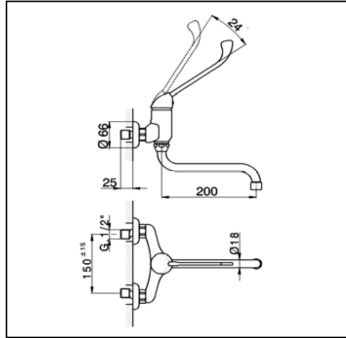

Fregadero monomando de pared KITCHEN_CL000401

cisal

CL 00040

NR.	DESCRIZIONE DESCRIPTION BESCHREIBUNG DESCRIPTION	N.CODICE CODE NO. WERSKNR. NR.CODE	NR.	DESCRIZIONE DESCRIPTION BESCHREIBUNG DESCRIPTION	N.CODICE CODE NO. WERSKNR. NR.CODE	NR.	DESCRIZIONE DESCRIPTION BESCHREIBUNG DESCRIPTION	N.CODICE CODE NO. WERSKNR. NR.CODE
	Leva monocomando "CL"			Eccentrico con rosone				
1	Lever "CL" Hebel "CL" Levier "CL"	ZA005020	5	Excentric connection with escutcheon S - Anschluss m.Rosette Excentrique + rosace	ZZ927300			
	Grano punta coppa inox M.5x6			Guarnizione NBR 90 SH. 24x16x2,7				
1-1	Screw-stainless steel M.5x6 Madenschraube M.5x6 Vis speciale inox M.5x6	ZZ940630	5-1	Gasket NBR 90 SH. 24x16x2,7 Dichtung NBR 90 SH. 24x16x2,7 Joint NBR 90 SH. 24x16x2,7	ZZ926890			
	Piacchetta per leva			Canna a S Ø18 interasse 200				
1-2	Cap for lever Abdeckkappe f/Hebel Plaqueette levier	ZZ927100	6	Swinging spout 200 Ø18 Auslauf-Rohr-S-200 Ø18 Bec orientable 200 Ø18	ZZ928220			
	Copricartuccia senza ideogrammi			Aeratore M.22x1 IA				
2	Escutcheon cartridge without ideogram Abdeckkappe ohne Ideogramm Couvre-cartouche sans ideogramme	ZZ940650	6-1	Mousseur M.22x1 IA Perlator M.22x1 IA Mousseur M.22x1 IA	ZZ928350			
	Calotta bloccaggio cartuccia			Cartuccia per aeratore M. 22x1				
3	Nut for mixing valve Mutter f/kartusche Ecrou pour cartouche	ZZ940660	6-2	Mousseur cartridge M.22x1 Kart.f/Perlator M.22x1 Cartouche x mousseur M.22x1	ZZ927080			
	Cartuccia monocomando			Calotta 3/4" es.29 Ø19,5				
4	Mixing valve Kartusche Cartouche mitigeurs	ZZ940340	6-3	Nut 3/4" Ø19,5 Mutter 3/4" Ø19,5 Ecrou 3/4" Ø19,5	ZZ926150			

CL000401

<https://es.cisal.it/fregadero-monomando-de-pared-kitchen-cl000401>

2024-12-22