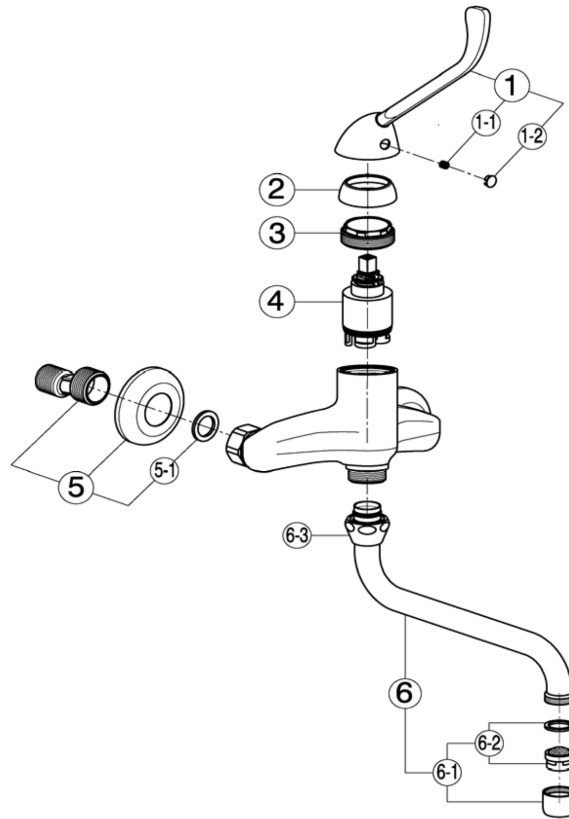

Fregadero monomando de pared KITCHEN_CL000401

cisal

CL 00040

NR.	DESCRIZIONE DESCRIPTION BESCHREIBUNG DESCRIPTION	N.CODICE CODE NO. WERSKNR. NR.CODE	NR.	DESCRIZIONE DESCRIPTION BESCHREIBUNG DESCRIPTION	N.CODICE CODE NO. WERSKNR. NR.CODE	NR.	DESCRIZIONE DESCRIPTION BESCHREIBUNG DESCRIPTION	N.CODICE CODE NO. WERSKNR. NR.CODE
	Leva monocomando "CL"			Eccentrico con rosone				
1	Lever "CL" Hebel "CL" Levier "CL"	ZA005020	5	Excentric connection with escutcheon S - Anschluss m.Rosette Excentrique + rosace	ZZ927300			
	Grano punta coppa inox M.5x6			Guarnizione NBR 90 SH. 24x16x2,7				
1-1	Screw-stainless steel M.5x6 Madenschraube M.5x6 Vis speciale inox M.5x6	ZZ940630	5-1	Gasket NBR 90 SH. 24x16x2,7 Dichtung NBR 90 SH. 24x16x2,7 Joint NBR 90 SH. 24x16x2,7	ZZ926890			
	Piacchetta per leva			Canna a S Ø18 interasse 200				
1-2	Cap for lever Abdeckkappe f/Hebel Plaqueette levier	ZZ927100	6	Swinging spout 200 Ø18 Auslauf-Rohr-S-200 Ø18 Bec orientable 200 Ø18	ZZ928220			
	Copricartuccia senza ideogrammi			Aeratore M.22x1 IA				
2	Escutcheon cartridge without ideogram Abdeckkappe ohne Ideogramm Couvre-cartouche sans ideogramme	ZZ940650	6-1	Mousseur M.22x1 IA Perlator M.22x1 IA Mousseur M.22x1 IA	ZZ928350			
	Calotta bloccaggio cartuccia			Cartuccia per aeratore M. 22x1				
3	Nut for mixing valve Mutter f/kartusche Ecrou pour cartouche	ZZ940660	6-2	Mousseur cartridge M.22x1 Kart.f/Perlator M.22x1 Cartouche x mousseur M.22x1	ZZ927080			
	Cartuccia monocomando			Calotta 3/4" es.29 Ø19,5				
4	Mixing valve Kartusche Cartouche mitigeurs	ZZ940340	6-3	Nut 3/4" Ø19,5 Mutter 3/4" Ø19,5 Ecrou 3/4" Ø19,5	ZZ926150			

CL000401

<https://es.cisal.it/fregadero-monomando-de-pared-kitchen-cl000401>

2024-12-22