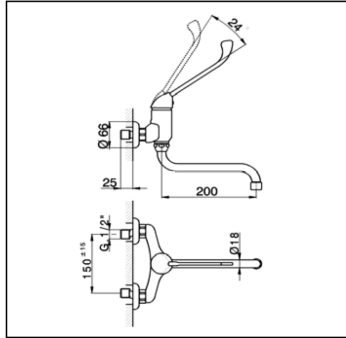

## Fregadero monomando de pared KITCHEN\_CL000401

MODELO **CL000401**

Fregadero monomando de pared, caño giratorio

ACABADOS DISPONIBLES

**21** 21 Cromo

CARACTERÍSTICAS

Recambio Cartucho **ZZ94034000**

**Cartucho Monomando 35 mm**

### CL 00040

NR.	DESCRIZIONE DESCRIPTION BESCHREIBUNG DESCRIPTION	N.CODICE CODE NO. WERSKNR. NR.CODE	NR.	DESCRIZIONE DESCRIPTION BESCHREIBUNG DESCRIPTION	N.CODICE CODE NO. WERSKNR. NR.CODE	NR.	DESCRIZIONE DESCRIPTION BESCHREIBUNG DESCRIPTION	N.CODICE CODE NO. WERSKNR. NR.CODE
	Leva monocomando "CL"			Eccentrico con rosone				
1	Lever "CL" Hebel "CL" Leverier "CL"	ZA005020	5	Excentric connection with escutcheon S - Anschluss m.Rosette Excentrique + rosace	ZZ927300			
	Grano punta coppa inox M.5x6			Guarnizione NBR 90 SH. 24x16x2,7				
1-1	Screw-stainless steel M.5x6 Madenschraube M.5x6 Vis speciale inox M.5x6	ZZ940630	5-1	Gasket NBR 90 SH. 24x16x2,7 Dichtung NBR 90 SH. 24x16x2,7 Joint NBR 90 SH. 24x16x2,7	ZZ926890			
	Piacchetta per leva			Canna a S Ø18 interasse 200				
1-2	Cap for lever Abdeckkappe f/Hebel Plaqueette leverier	ZZ927100	6	Swinging spout 200 Ø18 Auslauf-Rohr-S-200 Ø18 Bec orientable 200 Ø18	ZZ928220			
	Copricartuccia senza ideogrammi			Aeratore M.22x1 IA				
2	Escutcheon cartridge without ideogram Abdeckkappe ohne Ideogramm Couvre-cartouche sans ideogramme Calotta bloccaggio cartuccia	ZZ940650	6-1	Mousseur M.22x1 IA Perlator M.22x1 IA Mousseur M.22x1 IA	ZZ928350			
	Nut for mixing valve Mutter f/kartusche Ecrou pour cartouche	ZZ940660	6-2	Cartuccia per aeratore M. 22x1 Mousseur cartridge M.22x1 Kart.f/Perlator M.22x1 Cartouche x mousseur M.22x1	ZZ927080			
	Cartuccia monocomando			Calotta 3/4" es.29 Ø19,5				
4	Mixing valve Kartusche Cartouche mitigeurs	ZZ940340	6-3	Nut 3/4" Ø19,5 Mutter 3/4" Ø19,5 Ecrou 3/4" Ø19,5	ZZ926150			