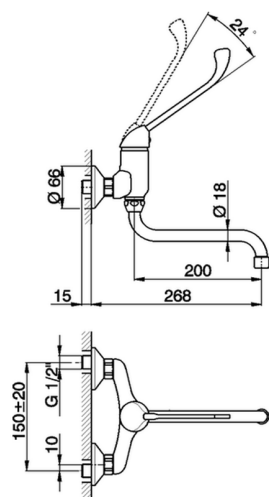

## Fregadero monomando de pared KITCHEN\_CL000401

MODELO **CL000401**

Fregadero monomando de pared, caño giratorio

ACABADOS DISPONIBLES

**21** 21 Cromo

CARACTERÍSTICAS

Recambio Cartucho **ZZ94034000**

**Cartucho Monomando 35 mm**

### CL 00040

NR.	DESCRIZIONE DESCRIPTION BESCHREIBUNG DESCRIPTION	N.CODICE CODE NO. WERSKNR. NR.CODE	NR.	DESCRIZIONE DESCRIPTION BESCHREIBUNG DESCRIPTION	N.CODICE CODE NO. WERSKNR. NR.CODE	NR.	DESCRIZIONE DESCRIPTION BESCHREIBUNG DESCRIPTION	N.CODICE CODE NO. WERSKNR. NR.CODE
	Leva monocomando "CL"			Eccentrico con rosone				
1	Lever "CL" Hebel "CL" Leverier "CL"	ZA005020	5	Excentric connection with escutcheon S - Anschluss m.Rosette Excentrique + rosace	ZZ927300			
	Grano punta coppa inox M.5x6			Guarnizione NBR 90 SH. 24x16x2,7				
1-1	Screw-stainless steel M.5x6 Madenschraube M.5x6 Vis speciale inox M.5x6	ZZ940630	5-1	Gasket NBR 90 SH. 24x16x2,7 Dichtung NBR 90 SH. 24x16x2,7 Joint NBR 90 SH. 24x16x2,7	ZZ926890			
	Piacchetta per leva			Canna a S Ø18 interasse 200				
1-2	Cap for lever Abdeckkappe f/Hebel Plaqueette leverier	ZZ927100	6	Swinging spout 200 Ø18 Auslauf-Rohr-S-200 Ø18 Bec orientable 200 Ø18	ZZ928220			
	Copricartuccia senza ideogrammi			Aeratore M.22x1 IA				
2	Escutcheon cartridge without ideogram Abdeckkappe ohne Ideogramm Couvre-cartouche sans ideogramme Calotta bloccaggio cartuccia	ZZ940650	6-1	Mousseur M.22x1 IA Perlator M.22x1 IA Mousseur M.22x1 IA	ZZ928350			
	Nut for mixing valve Mutter f/kartusche Ecrou pour cartouche	ZZ940660	6-2	Cartuccia per aeratore M. 22x1 Mousseur cartridge M.22x1 Kart.f/Perlator M.22x1 Cartouche x mousseur M.22x1	ZZ927080			
	Cartuccia monocomando			Calotta 3/4" es.29 Ø19,5				
4	Mixing valve Kartusche Cartouche mitigeurs	ZZ940340	6-3	Nut 3/4" Ø19,5 Mutter 3/4" Ø19,5 Ecrou 3/4" Ø19,5	ZZ926150			