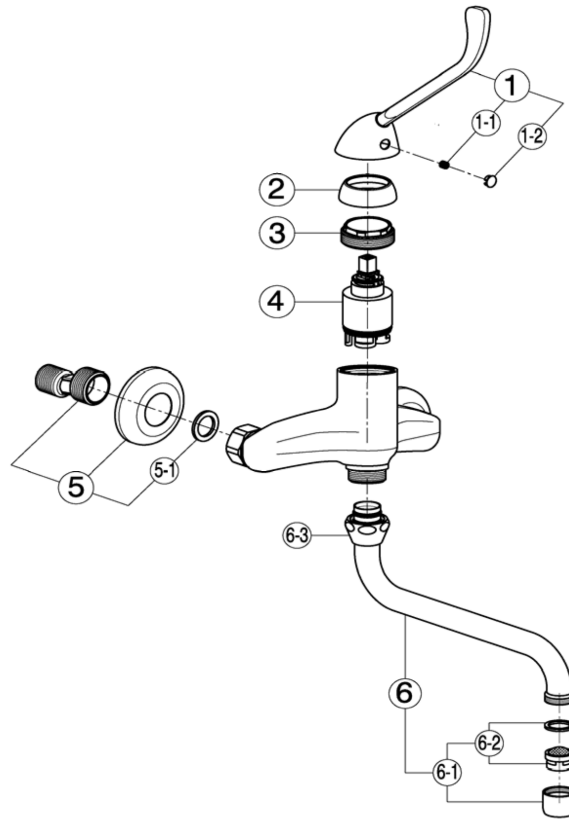

## Fregadero monomando de pared KITCHEN\_CL000401

MODELO **CL000401**

Fregadero monomando de pared, caño giratorio

ACABADOS DISPONIBLES

**21** 21 Cromo

CARACTERÍSTICAS

Recambio Cartucho **ZZ94034000**

**Cartucho Monomando 35 mm**

## Fregadero monomando de pared KITCHEN\_CL000401

### CL 00040

NR.	DESCRIZIONE DESCRIPTION BESCHREIBUNG DESCRIPTION	N.CODICE CODE NO. WERSKNR. NR.CODE	NR.	DESCRIZIONE DESCRIPTION BESCHREIBUNG DESCRIPTION	N.CODICE CODE NO. WERSKNR. NR.CODE	NR.	DESCRIZIONE DESCRIPTION BESCHREIBUNG DESCRIPTION	N.CODICE CODE NO. WERSKNR. NR.CODE
	Leva monocomando "CL"			Eccentrico con rosone				
1	Lever "CL" Hebel "CL" Leverier "CL"	ZA005020	5	Excentric connection with escutcheon S - Anschluss m.Rosette Excentrique + rosace	ZZ927300			
	Grano punta coppa inox M.5x6			Guarnizione NBR 90 SH. 24x16x2,7				
1-1	Screw-stainless steel M.5x6 Madenschraube M.5x6 Vis speciale inox M.5x6	ZZ940630	5-1	Gasket NBR 90 SH. 24x16x2,7 Dichtung NBR 90 SH. 24x16x2,7 Joint NBR 90 SH. 24x16x2,7	ZZ926890			
	Piacchetta per leva			Canna a S Ø18 interasse 200				
1-2	Cap for lever Abdeckkappe f/Hebel Plaqueette leverier	ZZ927100	6	Swinging spout 200 Ø18 Auslauf-Rohr-S-200 Ø18 Bec orientable 200 Ø18	ZZ928220			
	Copricartuccia senza ideogrammi			Aeratore M.22x1 IA				
2	Escutcheon cartridge without ideogram Abdeckkappe ohne Ideogramm Couvre-cartouche sans ideogramme Calotta bloccaggio cartuccia	ZZ940650	6-1	Mousseur M.22x1 IA Perlator M.22x1 IA Mousseur M.22x1 IA	ZZ928350			
	Nut for mixing valve Mutter f/kartusche Ecrou pour cartouche	ZZ940660	6-2	Cartuccia per aeratore M. 22x1 Mousseur cartridge M.22x1 Kart.f/Perlator M.22x1 Cartouche x mousseur M.22x1	ZZ927080			
	Cartuccia monocomando			Calotta 3/4" es.29 Ø19,5				
4	Mixing valve Kartusche Cartouche mitigeurs	ZZ940340	6-3	Nut 3/4" Ø19,5 Mutter 3/4" Ø19,5 Ecrou 3/4" Ø19,5	ZZ926150			