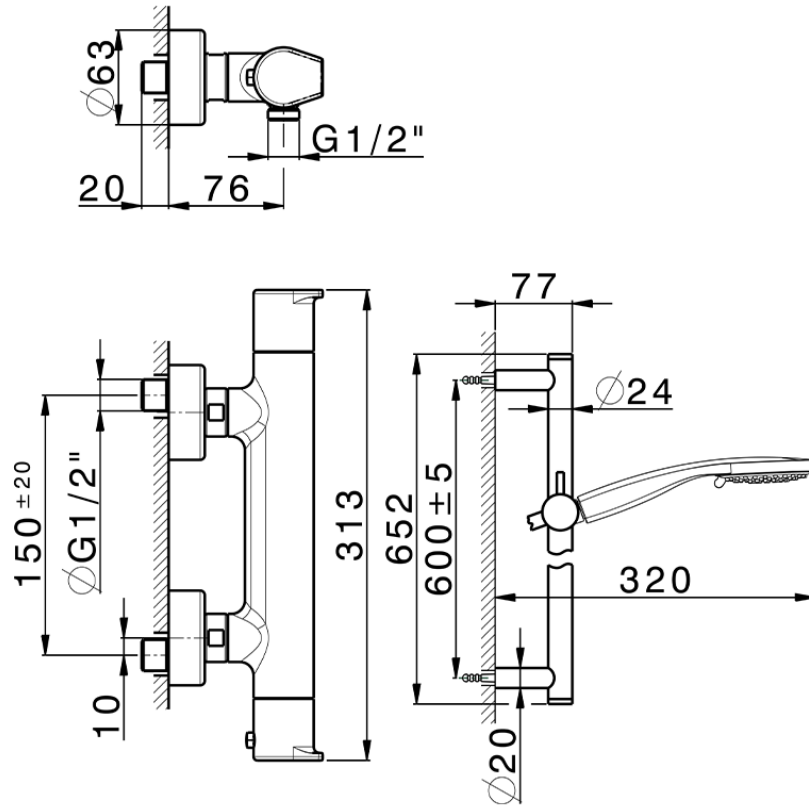

## Ducha termostática con barra-corrediza ROCK&ROLL\_RKS01010

RKS01010

<https://es.cisal.it/ducha-termostatica-con-barra-corrediza-rockroll-rks01010>

2026-05-01