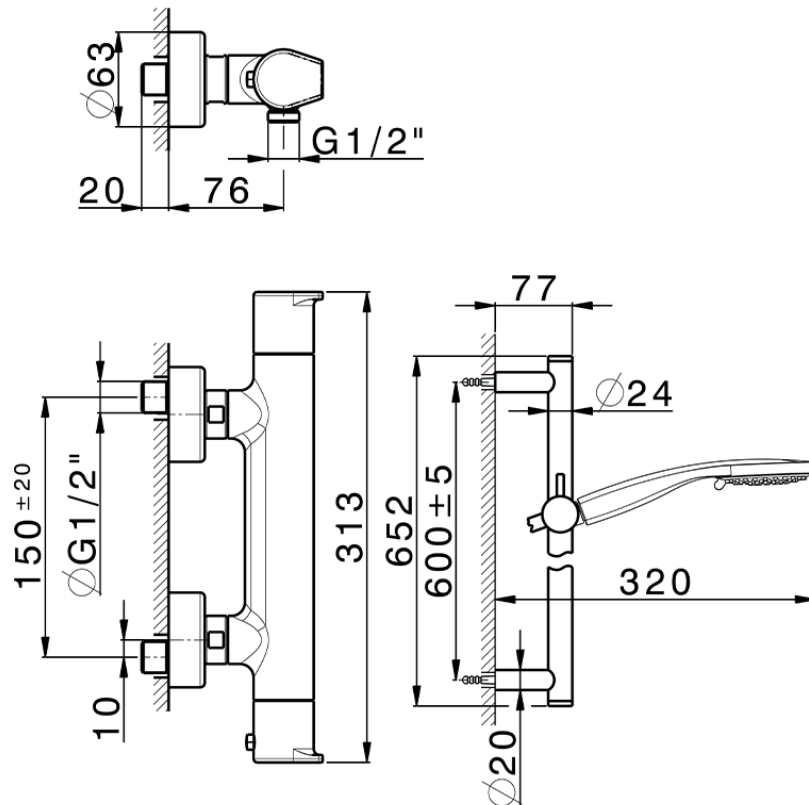

Ducha termostática con barra-corrediza ROCK&ROLL_RKS01010

RKS01010

<https://es.cisal.it/ducha-termostatica-con-barra-corrediza-rockroll-rks01010>

2026-05-01