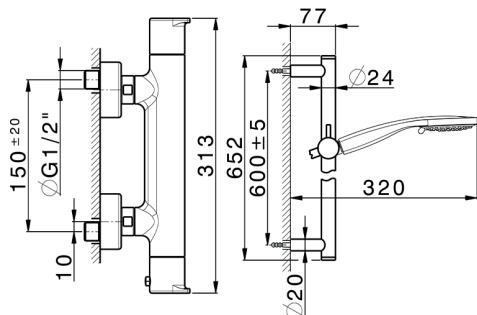

Ducha termostática con barra-corrediza ROCK&ROLL_RKS01010

MODELO **RKS01010**

Ducha termostática con barra-corrediza, barra 60 cm con soporte corredizo, duchita 3 funciones Ø 100 mm de ABS, flexible liso SUPREME 150 cm

ACABADOS DISPONIBLES

-  **21** 21 Cromo
-  **2F** 2F Níquel Cepillado
-  **40** 40 Negro Mate

CARACTERÍSTICAS

Recambio Cartucho **22.04A.AR - ZZ97279004**

Cartucho Termostático Argo 2 (filtro lungo)

EcoStop

La función EcoStop limita el caudal del agua aproximadamente el 50% de la salida máxima con una leve resistencia en la maneta. Basta con empujar ligeramente más allá de la mitad del tope sólo cuando se requiera la salida máxima de agua. Esto permitirá ahorrar hasta un 50% de agua.