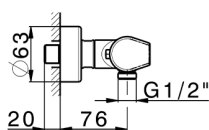

Ducha termostática con barra-corrediza ROCK&ROLL_RKS01010

MODELO **RKS01010**

Ducha termostática con barra-corrediza, barra 60 cm con soporte corredizo, duchita 3 funciones Ø 100 mm de ABS, flexible liso SUPREME 150 cm

ACABADOS DISPONIBLES

-  **21** 21 Cromo
-  **2F** 2F Níquel Cepillado
-  **40** 40 Negro Mate

CARACTERÍSTICAS

Recambio Cartucho **22.04A.AR - ZZ97279004**

Cartucho Termostático Argo 2 (filtro lungo)

EcoStop