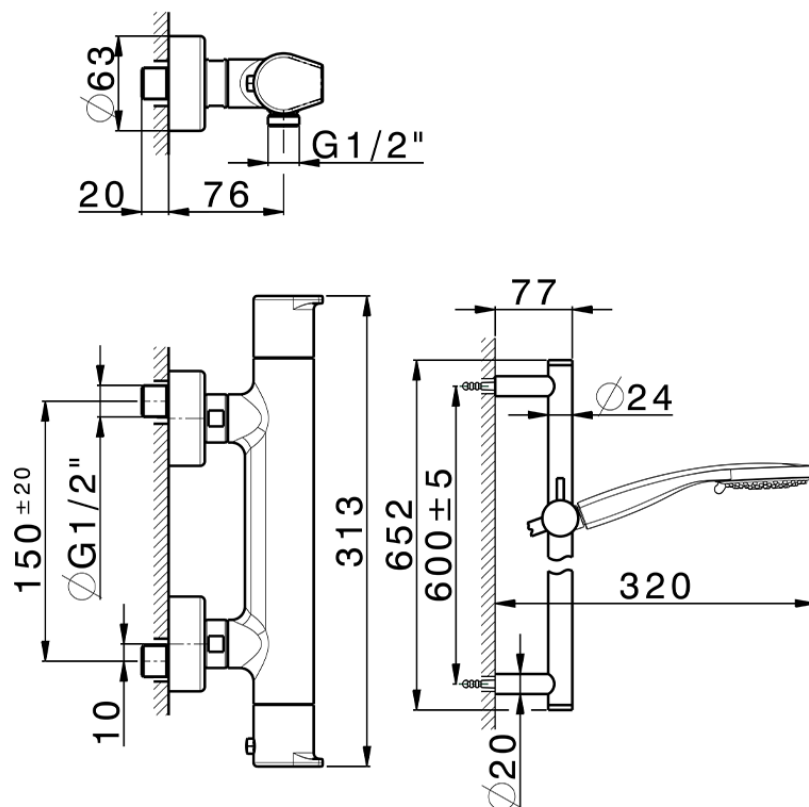

Ducha termostática con barra-corrediza ROCK&ROLL_RKS01010

RKS01010

<https://es.cisal.it/ducha-termostatica-con-barra-corrediza-rockroll-rks01010>

2026-06-15