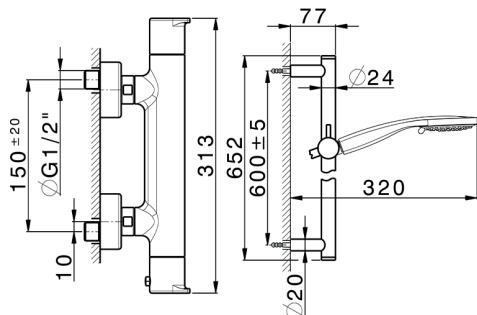

Ducha termostática con barra-corrediza ROCK&ROLL_RKS01010

MODELO **RKS01010**

Ducha termostática con barra-corrediza, barra 60 cm con soporte corredizo, duchita 3 funciones Ø 100 mm de ABS, flexible liso SUPREME 150 cm

ACABADOS DISPONIBLES

-  **21** 21 Cromo
-  **2F** 2F Niquel Cepillado
-  **40** 40 Negro Mate

CARACTERÍSTICAS

Recambio Cartucho **22.04A.AR - ZZ97279004**

Cartucho Termostático Argo 2 (filtro lungo)

EcoStop

La función EcoStop limita el caudal del agua aproximadamente el 50% de la salida máxima con una leve resistencia en la maneta. Basta con empujar ligeramente más allá de la mitad del tope sólo cuando se requiera la salida máxima de agua. Esto permitirá ahorrar hasta un 50% de agua.