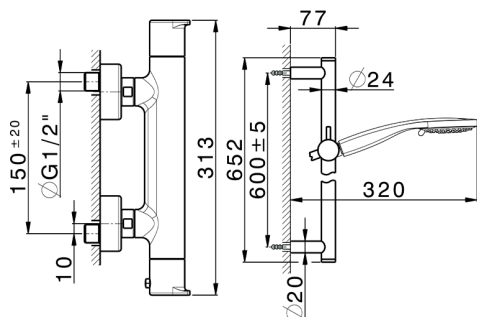

## Ducha termostática con barra-corrediza ROCK&ROLL\_RKS01010

MODELO **RKS01010**

Ducha termostática con barra-corrediza, barra 60 cm con soporte corredizo, duchita 3 funciones Ø 100 mm de ABS, flexible liso SUPREME 150 cm

### CARACTERÍSTICAS

Recambio Cartucho **22.04A.AR - ZZ97279004**

**Cartucho Termostático Argo 2 (filtro lungo)**