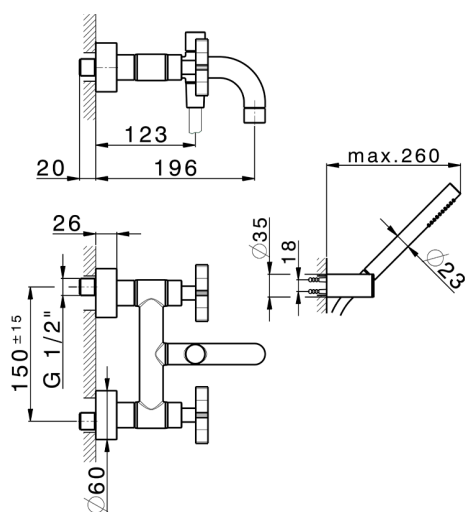

Bañera con duplex GRACE_GS000120

MODELO **GS000120**

Bañera con duplex, soporte duchita articulado mural, duchita una función Ø 22,5 mm de Latón, flexible liso SUPREME 150 cm

ACABADOS DISPONIBLES

-  **21** 21 Cromo
-  **2F** 2F Niquel Cepillado
-  **2W** 2W Oro Cepillado
-  **5H** 5H Dark Brass Brushed
-  **5L** 5L Brushed Black Titanium
-  **6T** 6T Cromo/Negro Mate