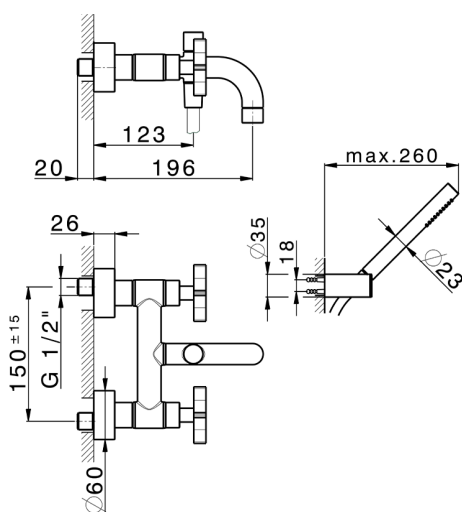

## Bañera con duplex GRACE\_GS000120

MODELO **GS000120**

Bañera con duplex, soporte duchita articulado mural, duchita una función Ø 22,5 mm de Latón, flexible liso SUPREME 150 cm

ACABADOS DISPONIBLES

-  **21** 21 Cromo
-  **2F** 2F Niquel Cepillado
-  **2W** 2W Oro Cepillado
-  **5H** 5H Dark Brass Brushed
-  **5L** 5L Brushed Black Titanium
-  **6T** 6T Cromo/Negro Mate