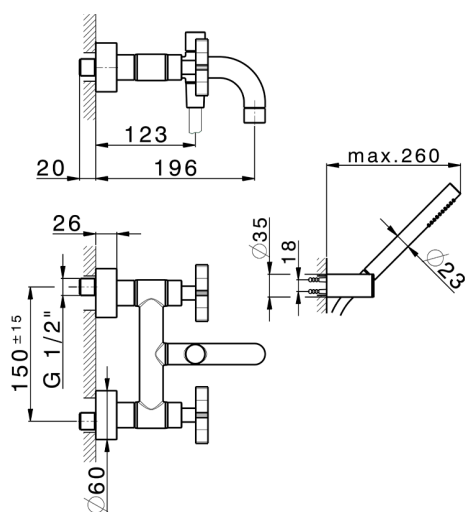

## Bañera con duplex GRACE\_GS000120

MODELO **GS000120**

Bañera con duplex, soporte duchita articulado mural, duchita una función Ø 22,5 mm de Latón, flexible liso SUPREME 150 cm