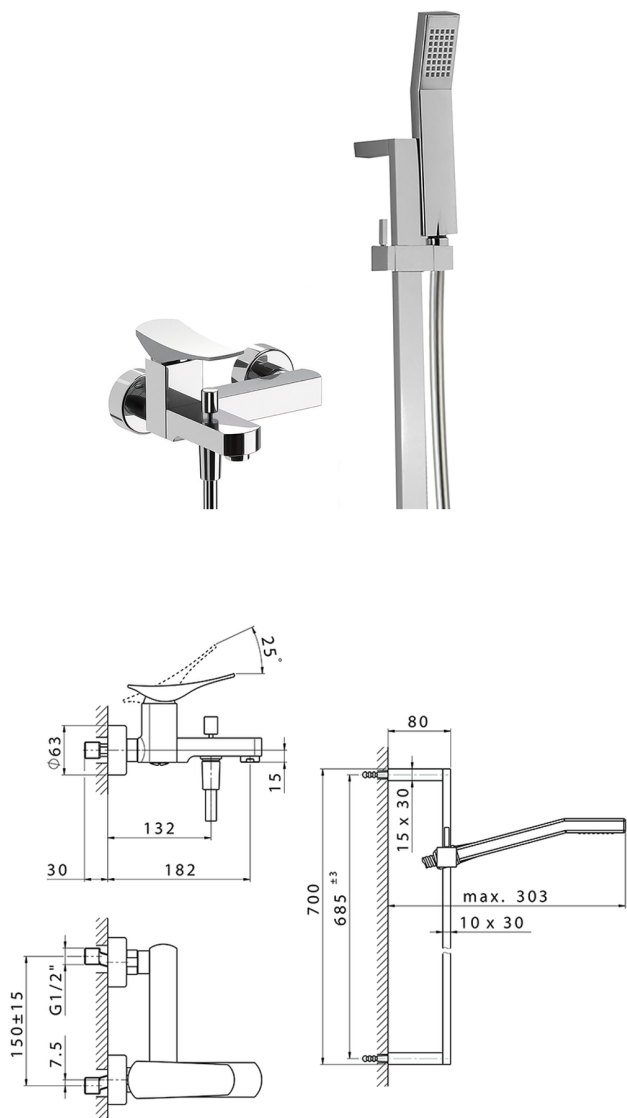

Bañera monomando con duplex ROADSTER ACCENT_RA000060

MODELO **RA000060**

Bañera monomando con duplex, barra 70 cm con soporte corredizo, duchita una función Quad 42x18 mm de ABS, flexible liso SUPREME 150 cm

ACABADOS DISPONIBLES

-  **21** 21 Cromo
-  **2B** 2B Niquel Brillo
-  **2F** 2F Niquel Cepillado
-  **2Q** 2Q Black Titanium
-  **40** 40 Negro Mate
-  **4Q** 4Q Blanco Mate

CARACTERÍSTICAS

Recambio Cartucho **ZZ96799000**

Cartucho Monomando 35 mm

2025-01-15