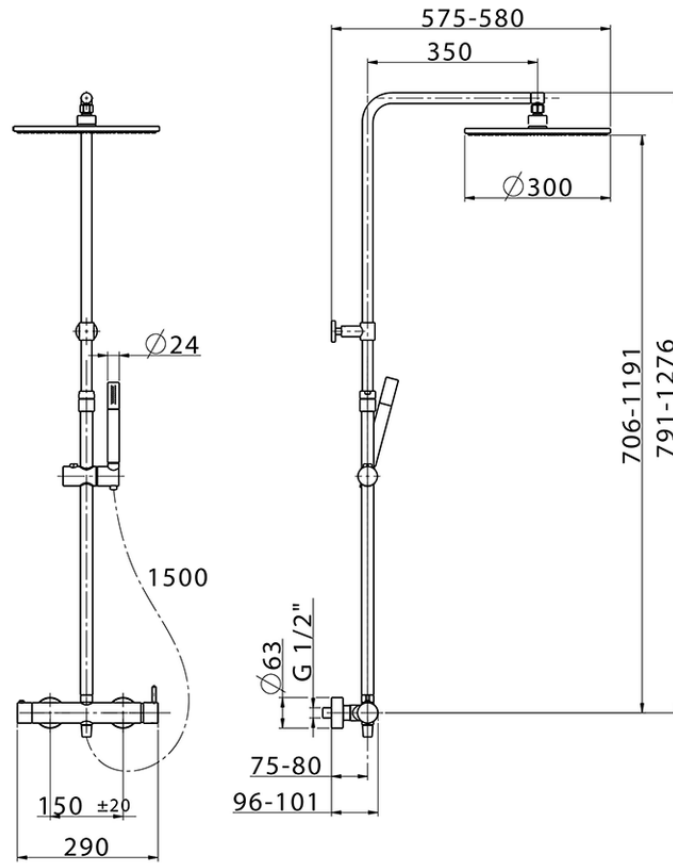

Columna monomando ducha 2 funciones COLUMNAS DUCHA_SM004030

SM004030

<https://es.cisal.it/columna-monomando-ducha-2-funciones-columnas-ducha-sm004030>

2026-04-29