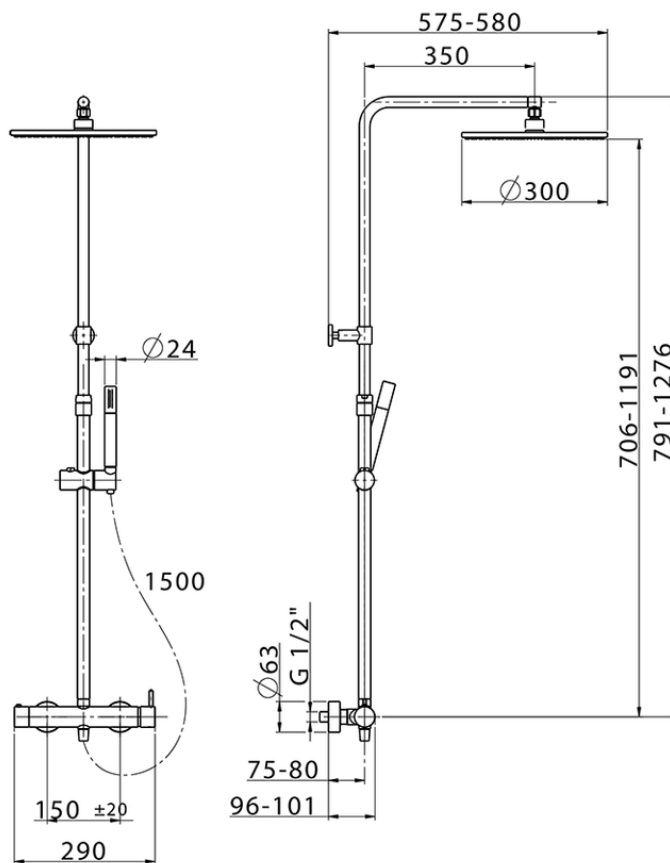

Columna monomando ducha 2 funciones COLUMNAS DUCHA_SM004030

SM004030

<https://es.cisal.it/columna-monomando-ducha-2-funciones-columnas-ducha-sm004030>

2026-04-30