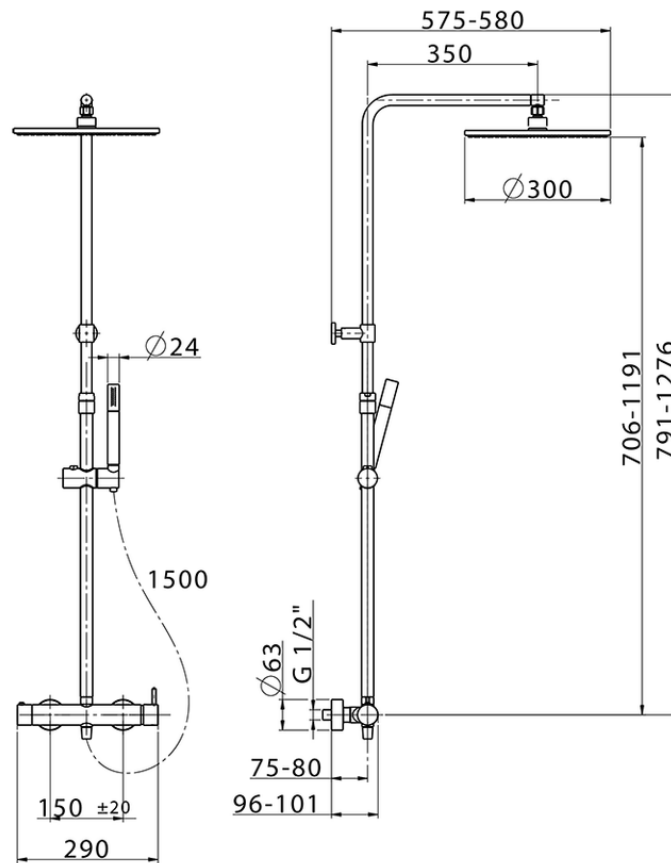

Columna monomando ducha 2 funciones COLUMNAS DUCHA_SM004030

SM004030

<https://es.cisal.it/columna-monomando-ducha-2-funciones-columnas-ducha-sm004030>

2026-06-14