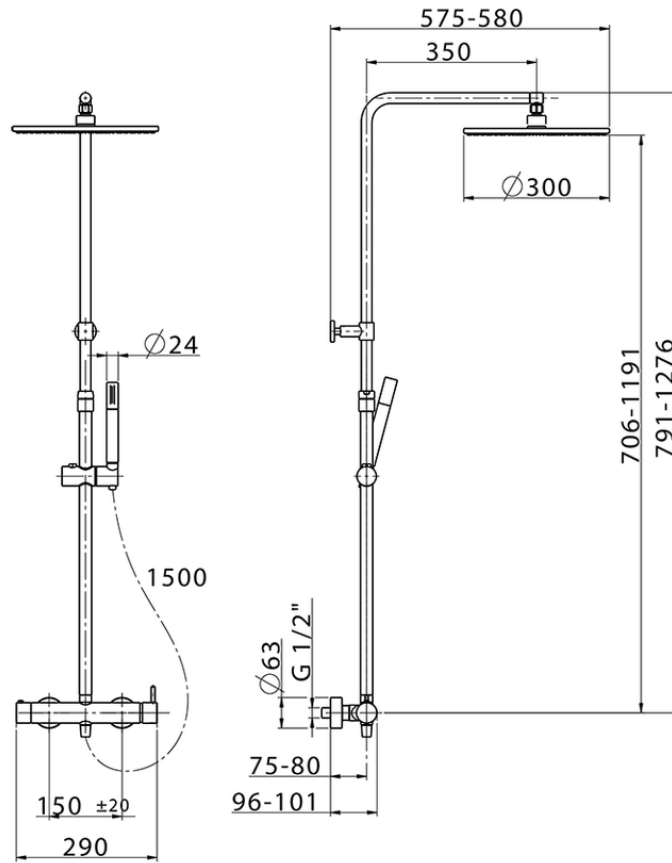

Columna monomando ducha 2 funciones COLUMNAS DUCHA_SM004030

SM004030

<https://es.cisal.it/columna-monomando-ducha-2-funciones-columnas-ducha-sm004030>

2026-06-14