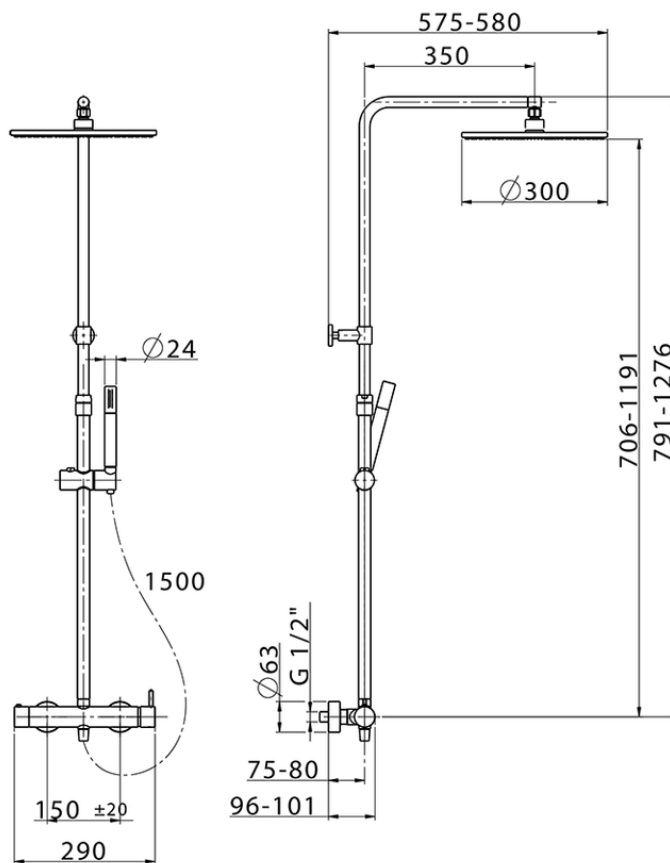

Columna monomando ducha 2 funciones COLUMNAS DUCHA_SM004030

SM004030

<https://es.cisal.it/columna-monomando-ducha-2-funciones-columnas-ducha-sm004030>

2026-06-15