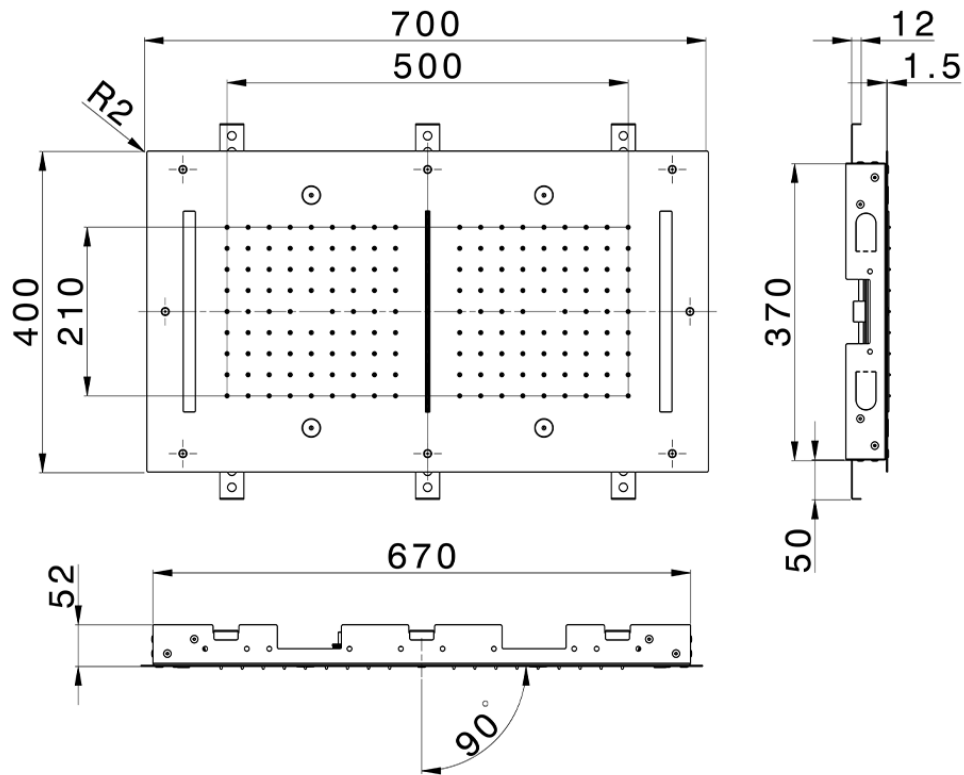

Rociador de techo con cromoterapia 700x400 mm WELLNESS_ZS0C0120

ZS0C0120

<https://es.cisal.it/rociador-de-techo-con-cromoterapia-700x400-mm-wellness-zs0c0120>

2024-11-15