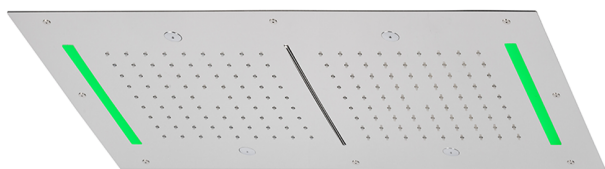

## Rociador de techo con cromoterapia 700x400 mm WELLNESS\_ZS0C0120

MODELO **ZS0C0120**

Rociador de techo con cromoterapia 700x400 mm, funciones 2 salidas lluvia, nebulizador, funciones cascada, cromoterapia, con mando a distancia incluido, acero inoxidable AISI 304

ACABADOS DISPONIBLES

-  **40** 40 Negro Mate
-  **4Q** 4Q Blanco Mate
-  **5G** 5G Oro Rosa
-  **D1** D1 Inox Cepillado
-  **D2** D2 Inox brillo

CARACTERÍSTICAS

2024-11-15