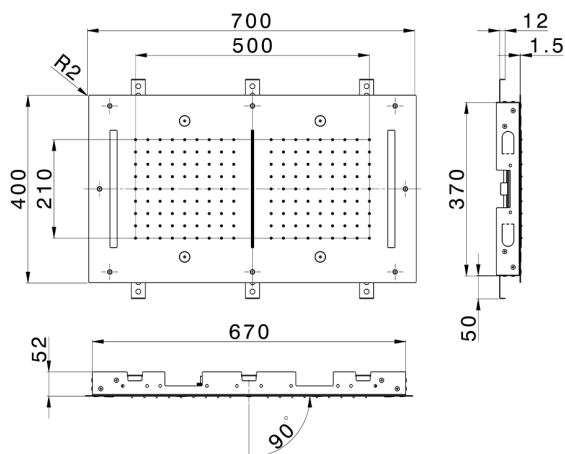

## Rociador de techo con cromoterapia 700x400 mm WELLNESS\_ZS0C0120

MODELO **ZS0C0120**

Rociador de techo con cromoterapia 700x400 mm, funciones 2 salidas lluvia, nebulizador, funciones cascada, cromoterapia, con mando a distancia incluido, acero inoxidable AISI 304

ACABADOS DISPONIBLES

-  **40** 40 Negro Mate
-  **4Q** 4Q Blanco Mate
-  **5G** 5G Oro Rosa
-  **D1** D1 Inox Cepillado
-  **D2** D2 Inox brillo

CARACTERÍSTICAS

2024-11-15