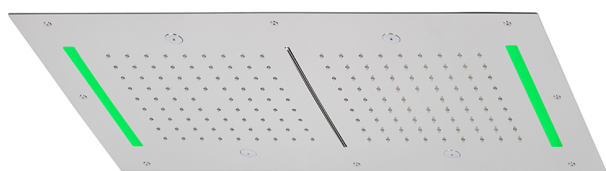

Rociador de techo con cromoterapia 700x400 mm WELLNESS_ZS0C0120

MODELO **ZS0C0120**

Rociador de techo con cromoterapia 700x400 mm, funciones 2 salidas lluvia, nebulizador, funciones cascada, cromoterapia, con mando a distancia incluido, acero inoxidable AISI 304

ACABADOS DISPONIBLES

-  **40** 40 Negro Mate
-  **4Q** 4Q Blanco Mate
-  **5G** 5G Oro Rosa
-  **D1** D1 Inox Cepillado
-  **D2** D2 Inox brillo

CARACTERÍSTICAS

2024-11-15