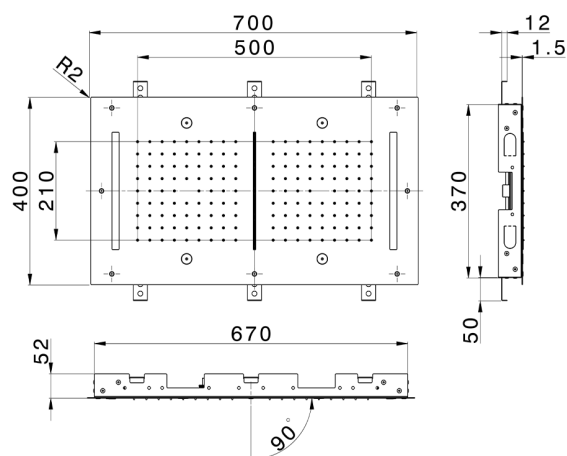

Rociador de techo con cromoterapia 700x400 mm WELLNESS_ZS0C0120

MODELO **ZS0C0120**

Rociador de techo con cromoterapia 700x400 mm, funciones 2 salidas lluvia, nebulizador, funciones cascada, cromoterapia, con mando a distancia incluido, acero inoxidable AISI 304

ACABADOS DISPONIBLES

-  **40** 40 Negro Mate
-  **4Q** 4Q Blanco Mate
-  **5G** 5G Oro Rosa
-  **D1** D1 Inox Cepillado
-  **D2** D2 Inox brillo

CARACTERÍSTICAS

2024-11-15