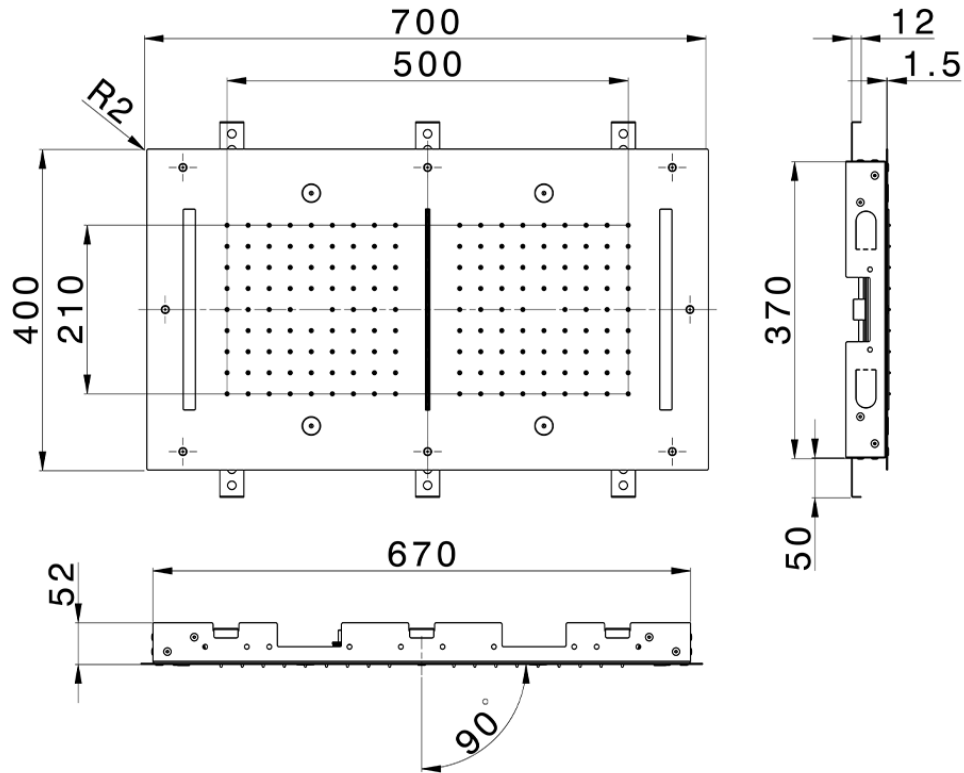

**Rociador de techo con cromoterapia 700x400 mm WELLNESS\_ZS0C0120**

ZS0C0120

<https://es.cisal.it/rociador-de-techo-con-cromoterapia-700x400-mm-wellness-zs0c0120>

2024-11-15