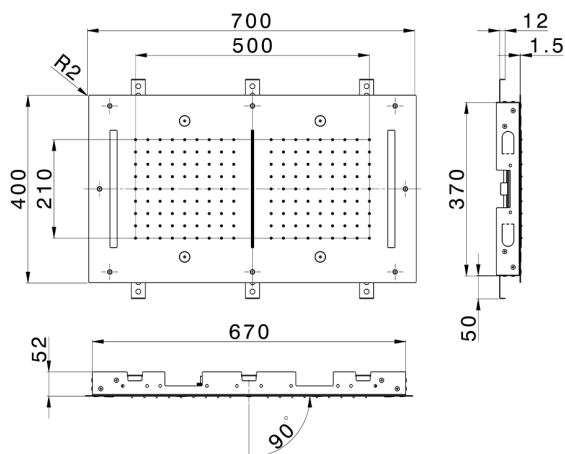

Rociador de techo con cromoterapia 700x400 mm WELLNESS_ZS0C0120

MODELO **ZS0C0120**

Rociador de techo con cromoterapia 700x400 mm, funciones 2 salidas lluvia, nebulizador, funciones cascada, cromoterapia, con mando a distancia incluido, acero inoxidable AISI 304

ACABADOS DISPONIBLES

-  **40** 40 Negro Mate
-  **4Q** 4Q Blanco Mate
-  **5G** 5G Oro Rosa
-  **D1** D1 Inox Cepillado
-  **D2** D2 Inox brillo

CARACTERÍSTICAS

2024-11-15