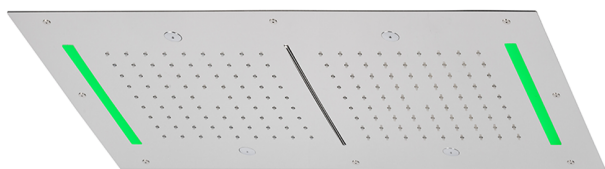

Rociador de techo con cromoterapia 700x400 mm WELLNESS_ZS0C0120

MODELO **ZS0C0120**

Rociador de techo con cromoterapia 700x400 mm, funciones 2 salidas lluvia, nebulizador, funciones cascada, cromoterapia, con mando a distancia incluido, acero inoxidable AISI 304

ACABADOS DISPONIBLES

-  **40** 40 Negro Mate
-  **4Q** 4Q Blanco Mate
-  **5G** 5G Oro Rosa
-  **D1** D1 Inox Cepillado
-  **D2** D2 Inox brillo

CARACTERÍSTICAS

2024-11-15