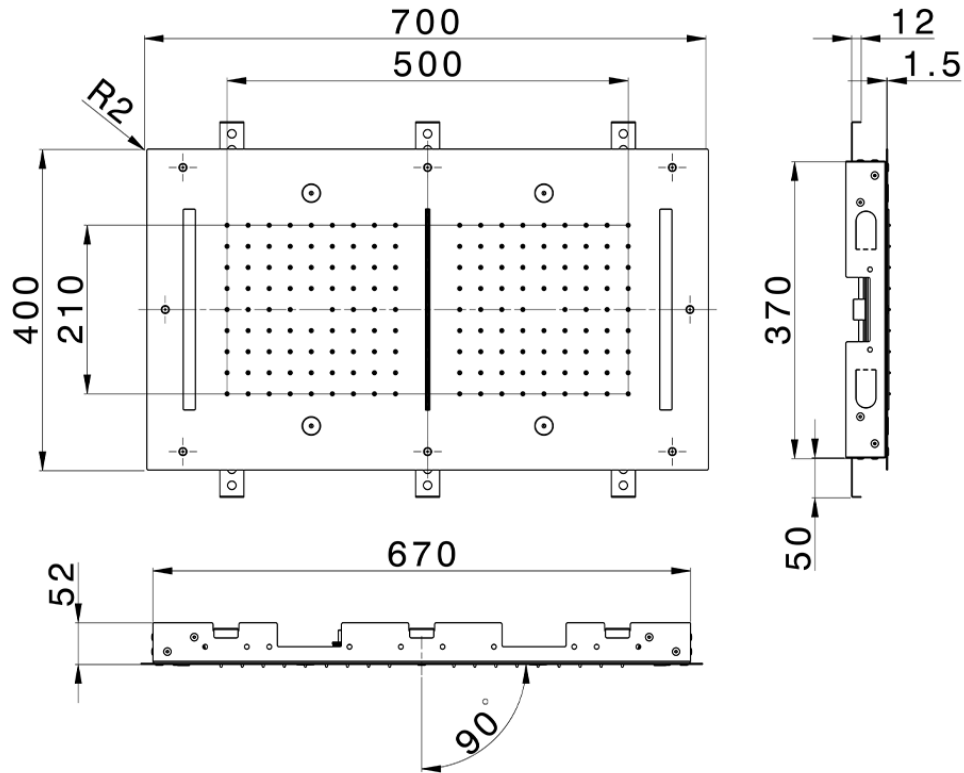

Rociador de techo con cromoterapia 700x400 mm WELLNESS_ZS0C0120

ZS0C0120

<https://es.cisal.it/rociador-de-techo-con-cromoterapia-700x400-mm-wellness-zs0c0120>

2024-11-15