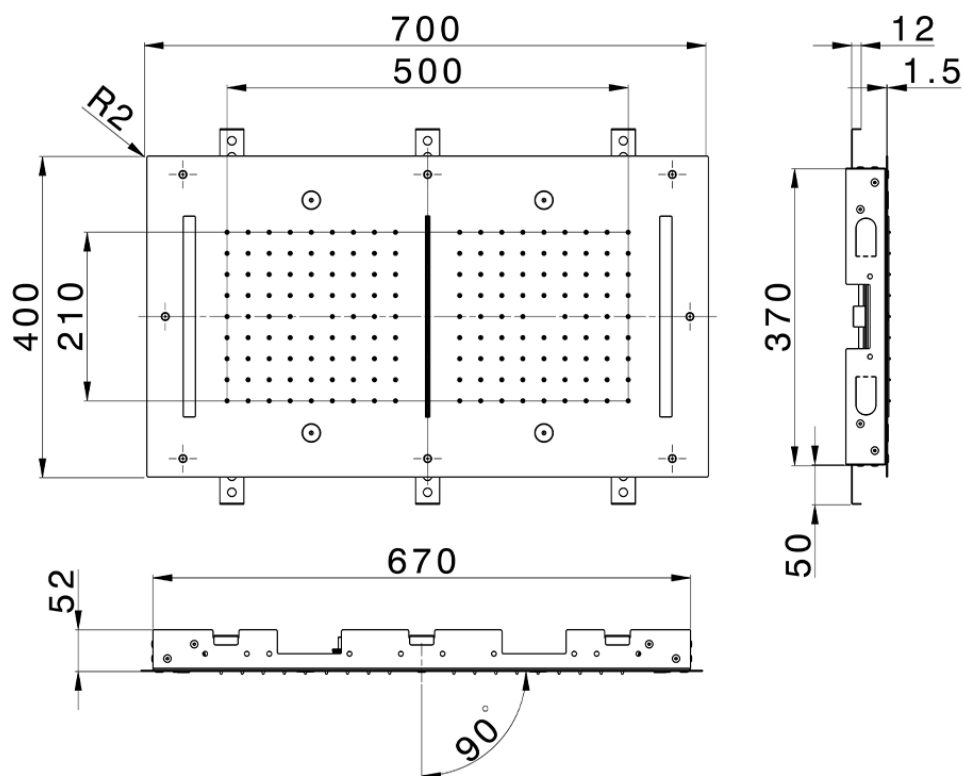

**Rociador de techo con cromoterapia 700x400 mm WELLNESS\_ZS0C0120**

ZS0C0120

<https://es.cisal.it/rociador-de-techo-con-cromoterapia-700x400-mm-wellness-zs0c0120>

2024-11-23