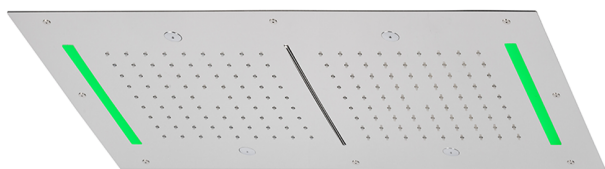

Rociador de techo con cromoterapia 700x400 mm WELLNESS_ZS0C0120

MODELO **ZS0C0120**

Rociador de techo con cromoterapia 700x400 mm, funciones 2 salidas lluvia, nebulizador, funciones cascada, cromoterapia, con mando a distancia incluido, acero inoxidable AISI 304

ACABADOS DISPONIBLES

-  **40** 40 Negro Mate
-  **4Q** 4Q Blanco Mate
-  **5G** 5G Oro Rosa
-  **D1** D1 Inox Cepillado
-  **D2** D2 Inox brillo

CARACTERÍSTICAS

2024-11-23