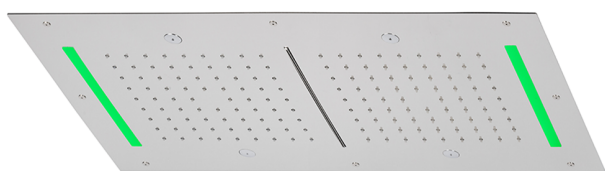

Rociador de techo con cromoterapia 700x400 mm WELLNESS_ZS0C0120

MODELO **ZS0C0120**

Rociador de techo con cromoterapia 700x400 mm, funciones 2 salidas lluvia, nebulizador, funciones cascada, cromoterapia, con mando a distancia incluido, acero inoxidable AISI 304

ACABADOS DISPONIBLES

-  **40** 40 Negro Mate
-  **4Q** 4Q Blanco Mate
-  **5G** 5G Oro Rosa
-  **D1** D1 Inox Cepillado
-  **D2** D2 Inox brillo

CARACTERÍSTICAS

2024-11-15