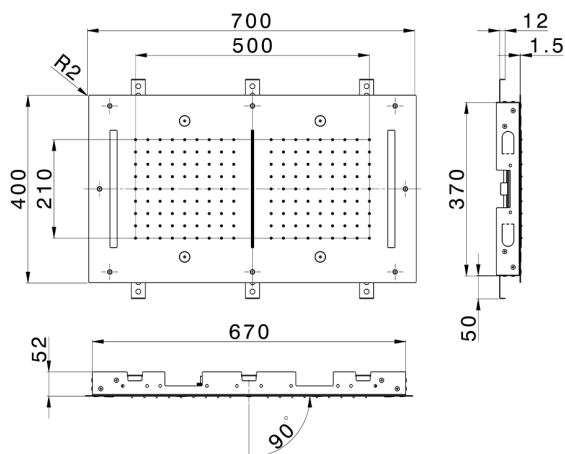

Rociador de techo con cromoterapia 700x400 mm WELLNESS_ZS0C0120

MODELO **ZS0C0120**

Rociador de techo con cromoterapia 700x400 mm, funciones 2 salidas lluvia, nebulizador, funciones cascada, cromoterapia, con mando a distancia incluido, acero inoxidable AISI 304

ACABADOS DISPONIBLES

-  **40** 40 Negro Mate
-  **4Q** 4Q Blanco Mate
-  **5G** 5G Oro Rosa
-  **D1** D1 Inox Cepillado
-  **D2** D2 Inox brillo

CARACTERÍSTICAS

2024-11-23